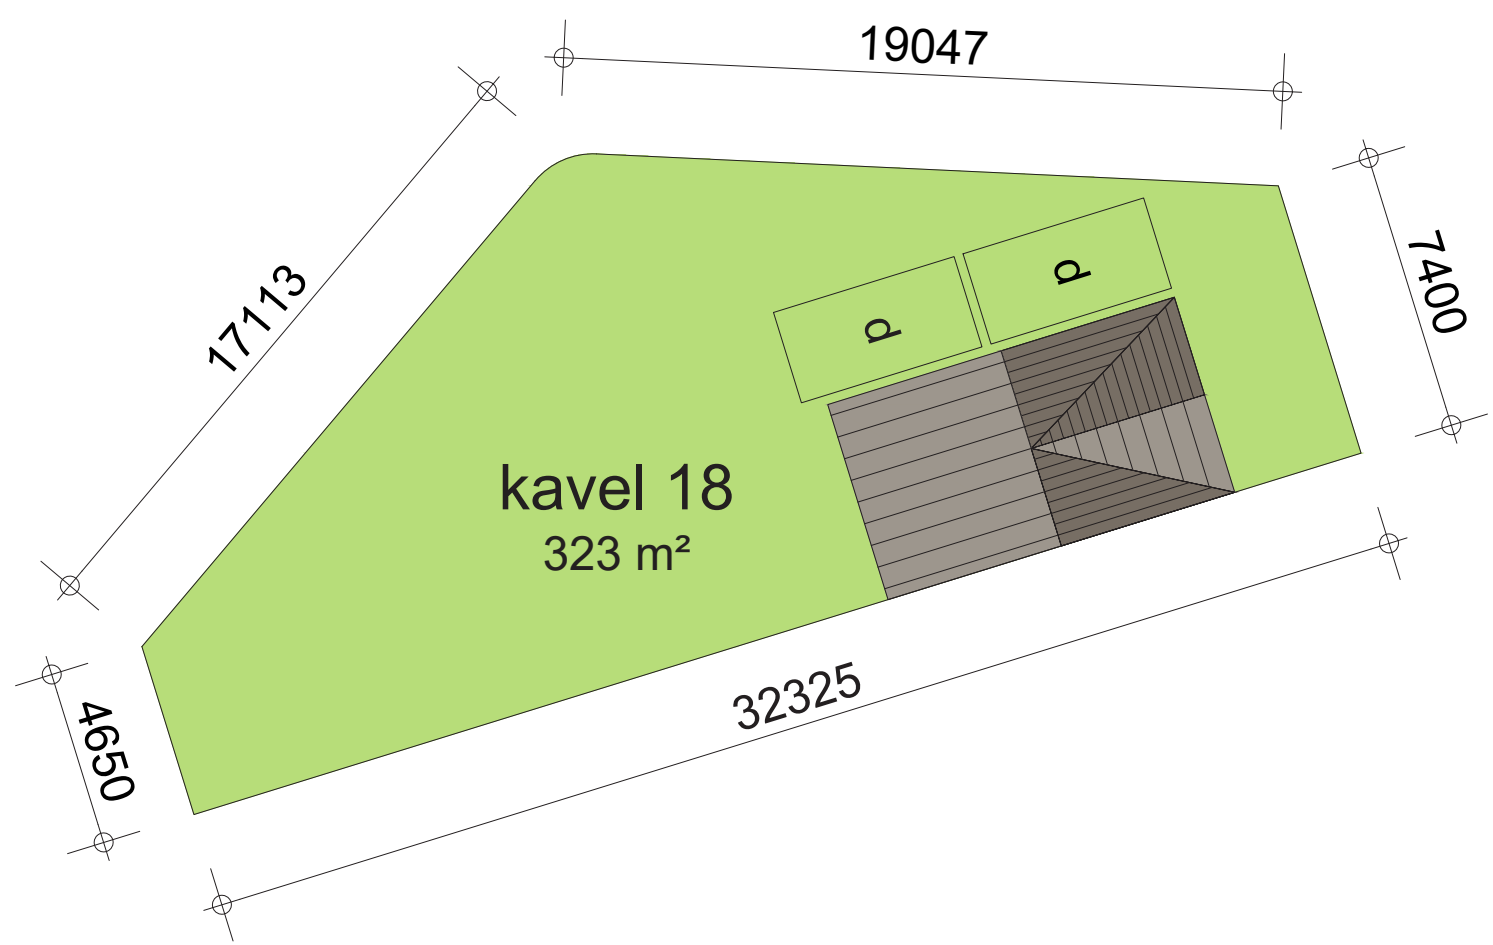

KAVEL 18

LEGENDA

- groen
- woonperceel
- bouwvlak

1818 Nieuw Gelle te Meddo 19.09.2019

ARCHITECTEN
GROEP GELDERLAND