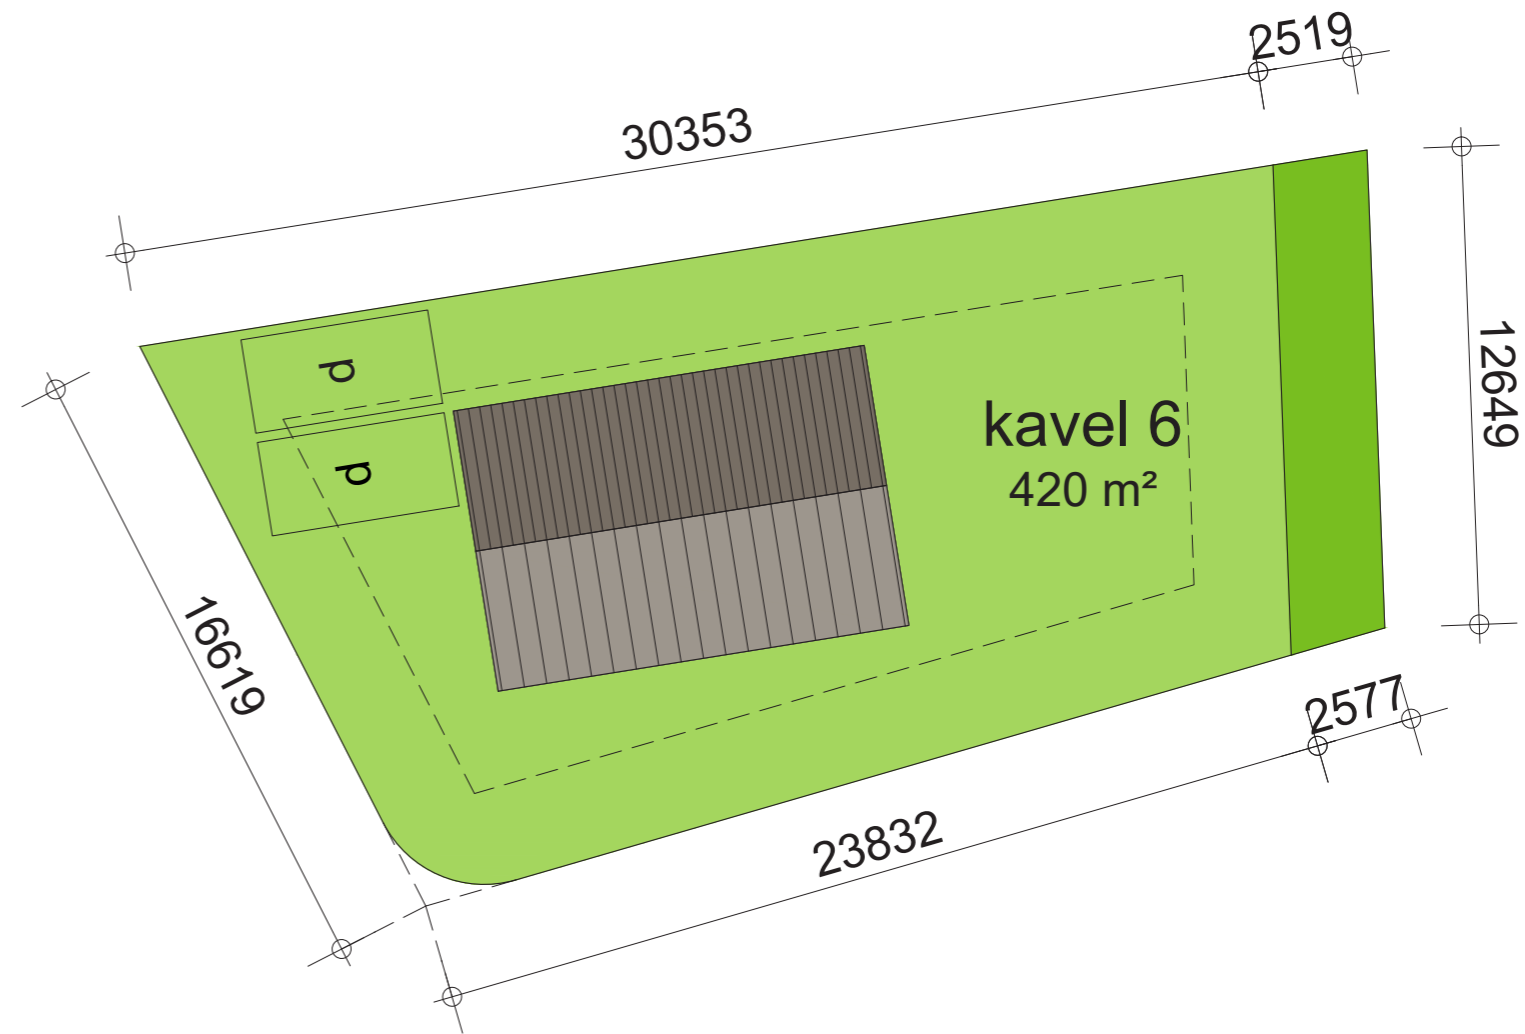

KAVEL 6

NOORD

schaal 1:200

LEGENDA

- groen
- woonperceel
- bouwvlak

1818 Nieuw Gelle te Meddo 19.09.2019

ARCHITECTEN GROEP GELDERLAND