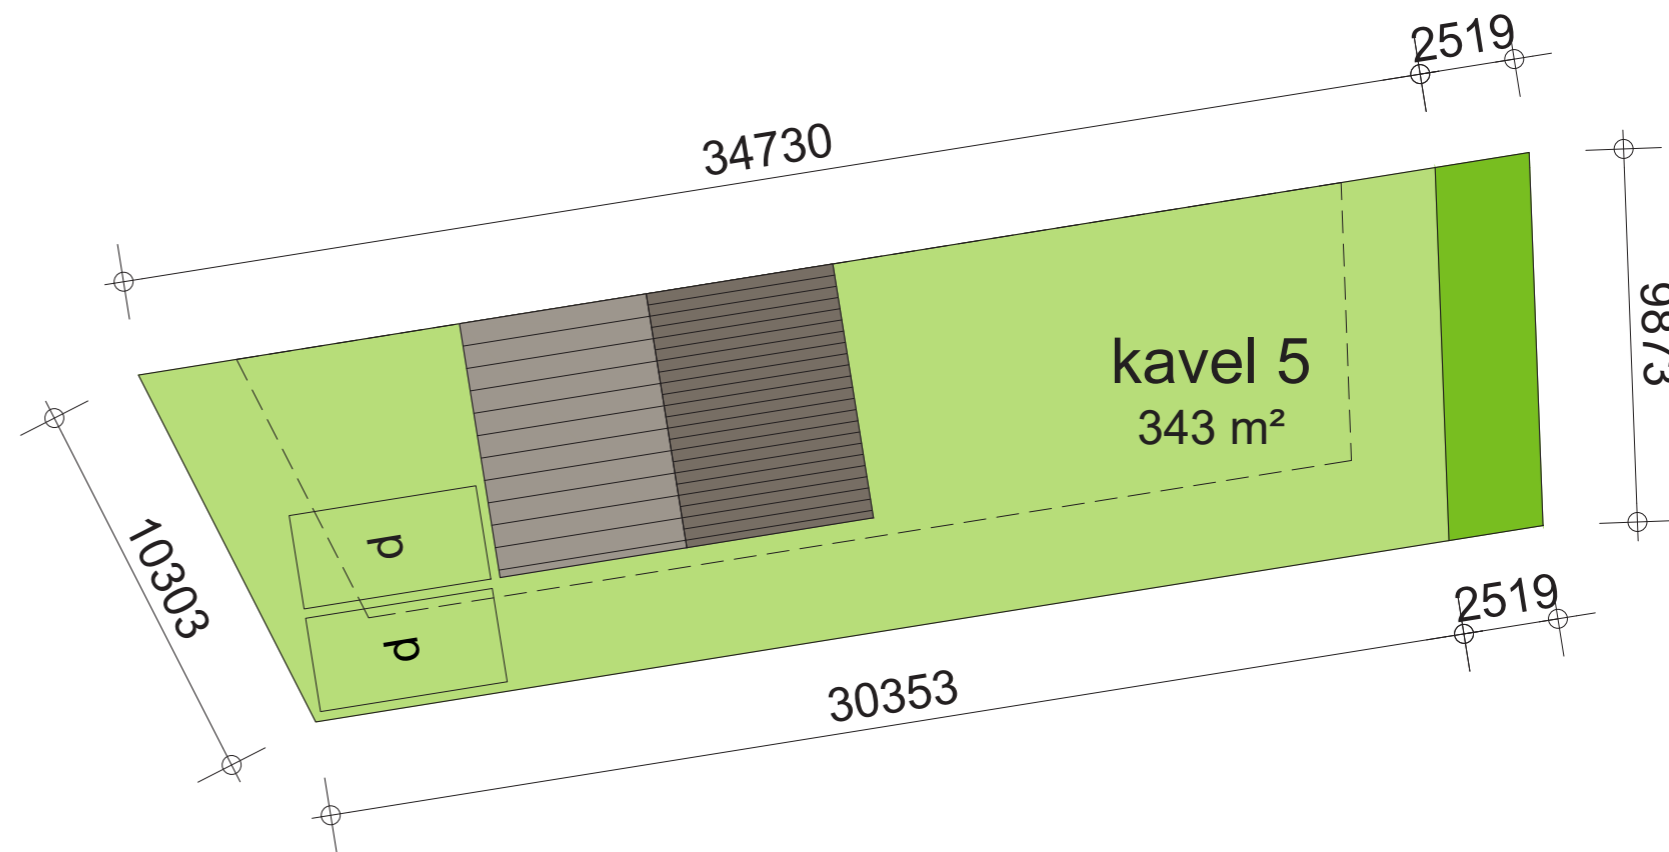

KAVEL 5

NOORD

schaal 1:200

LEGENDA

-  groen
-  woonperceel
-  bouwvlak

1818 Nieuw Gelle te Meddo 19.09.2019

ARCHITECTEN  
GROEP *GELDERLAND*