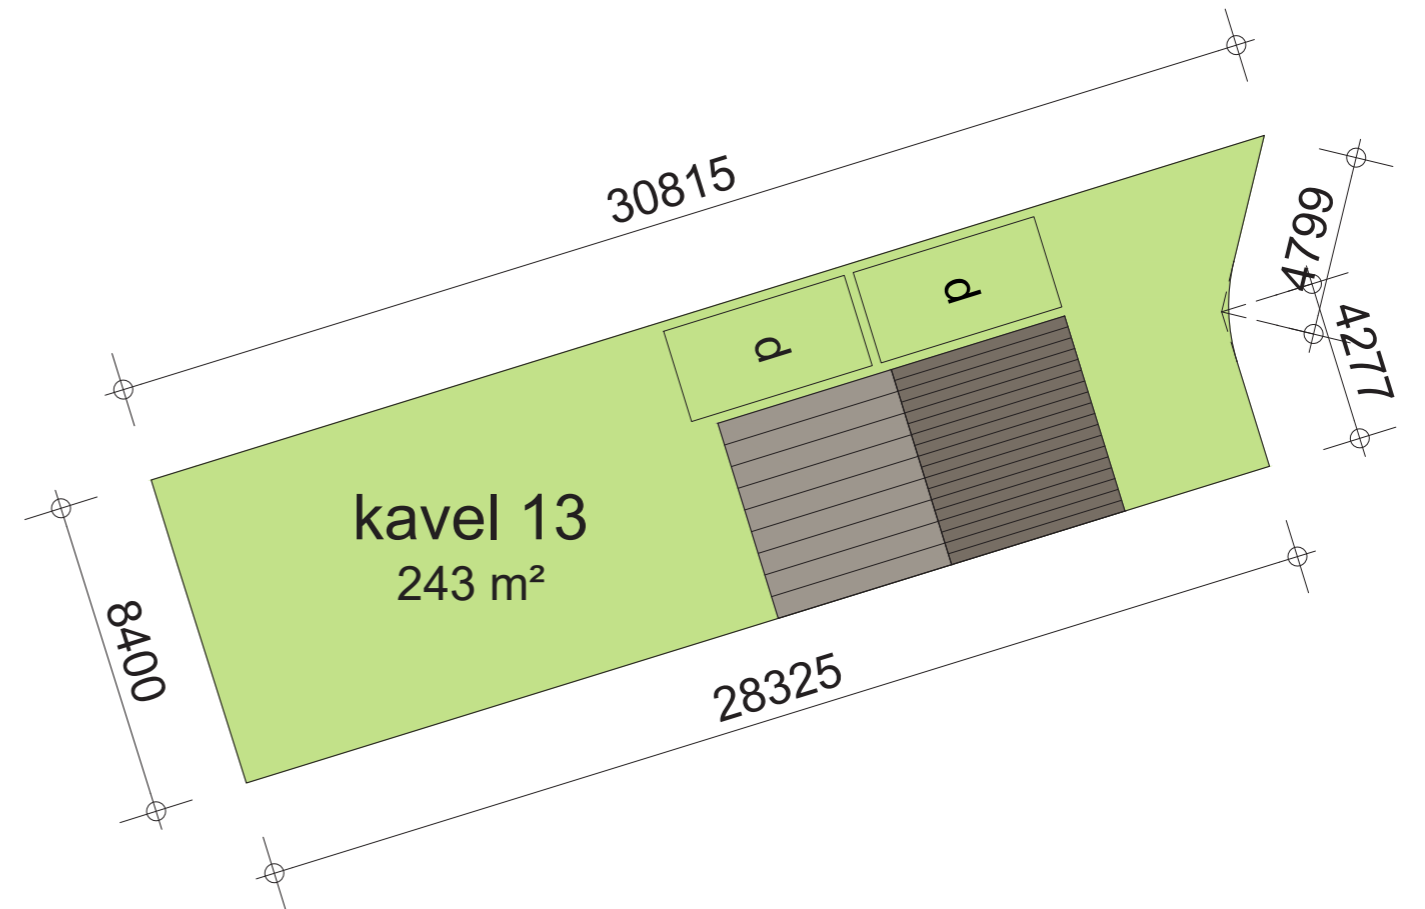

KAVEL 13

NOORD

schaal 1:200

LEGENDA

- groen
- woonperceel
- bouwvlak

1818 Nieuw Gelle te Meddo 19.09.2019

ARCHITEKTEN
GROEP *GELDERLAND*