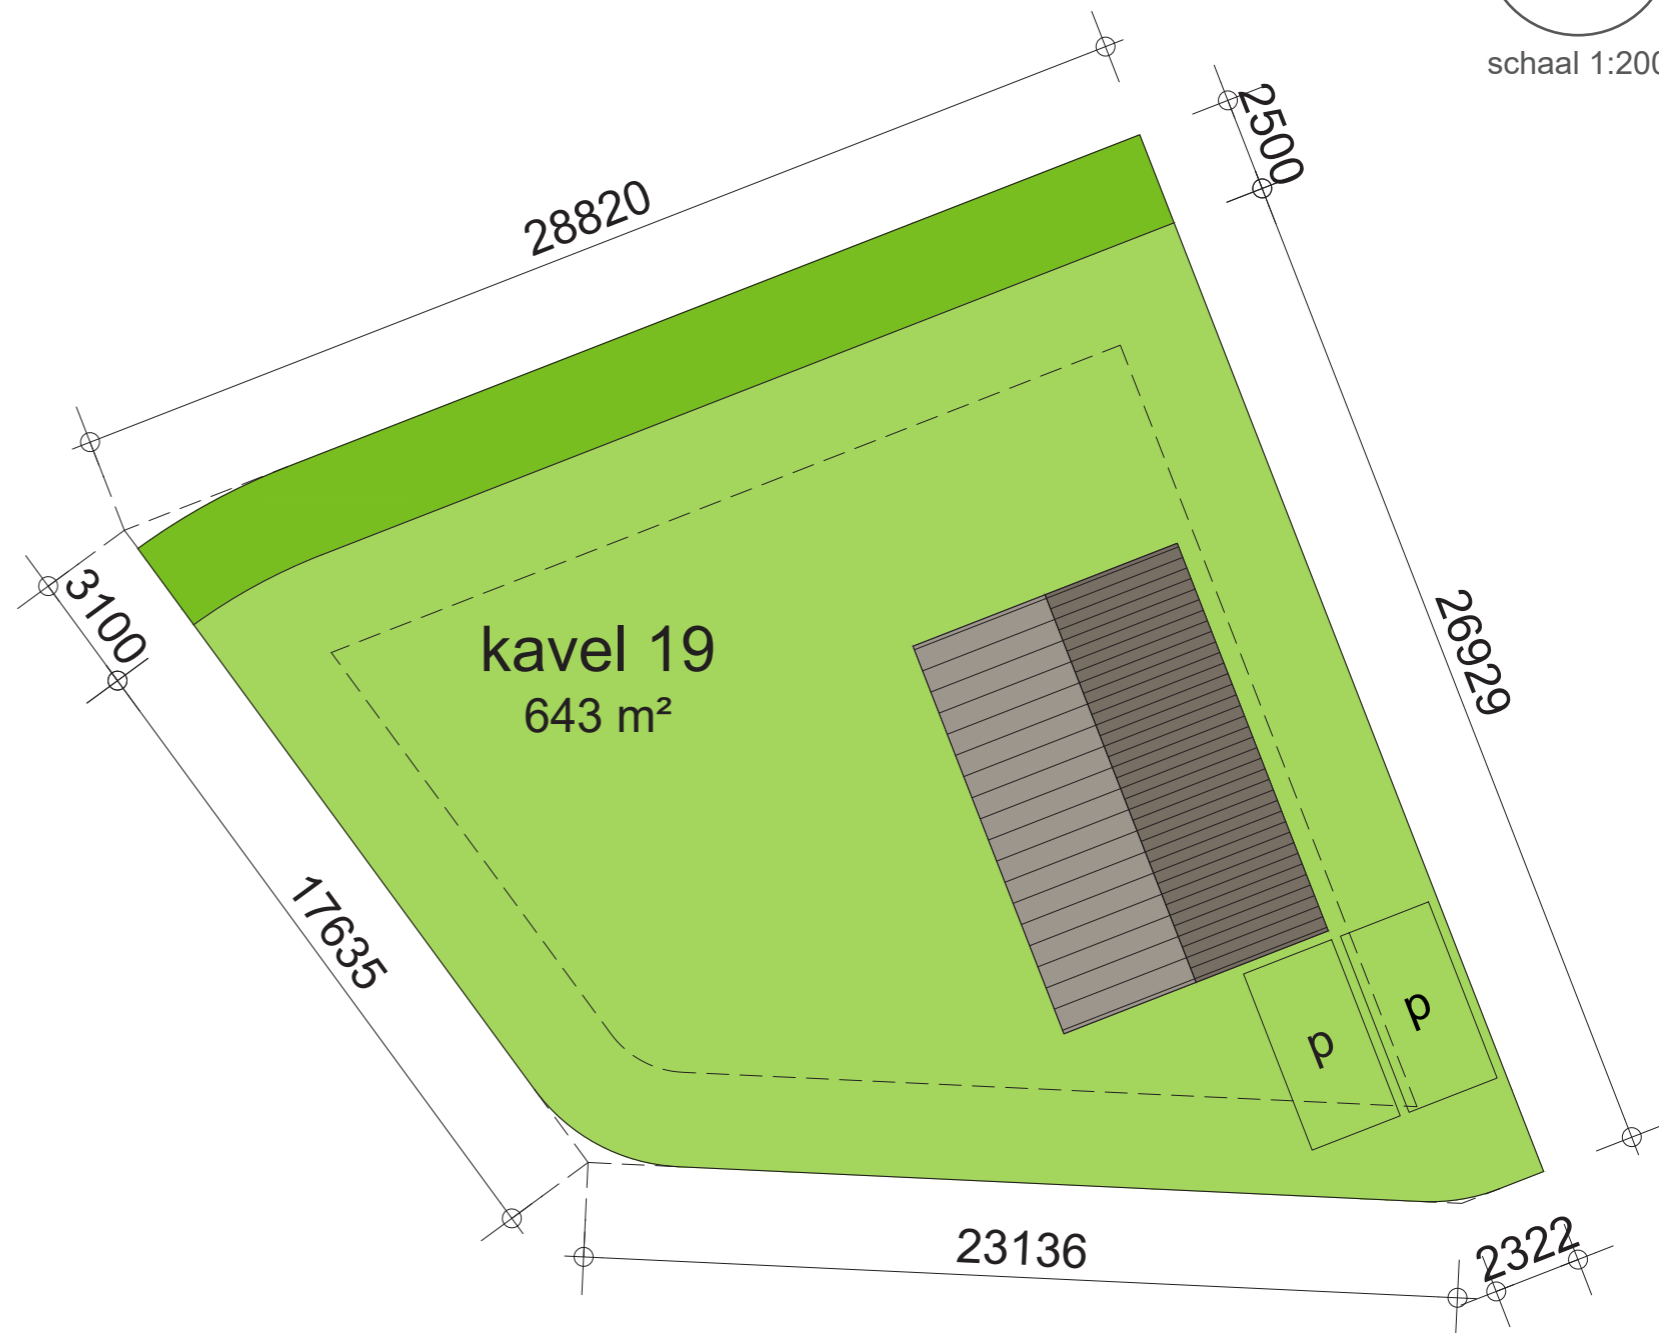

KAVEL 19

LEGENDA

- groen
- woonperceel
- bouwvlak

1818 Nieuw Gelle te Meddo 19.09.2019

ARCHITECTEN  
GROEP *GELDERLAND*