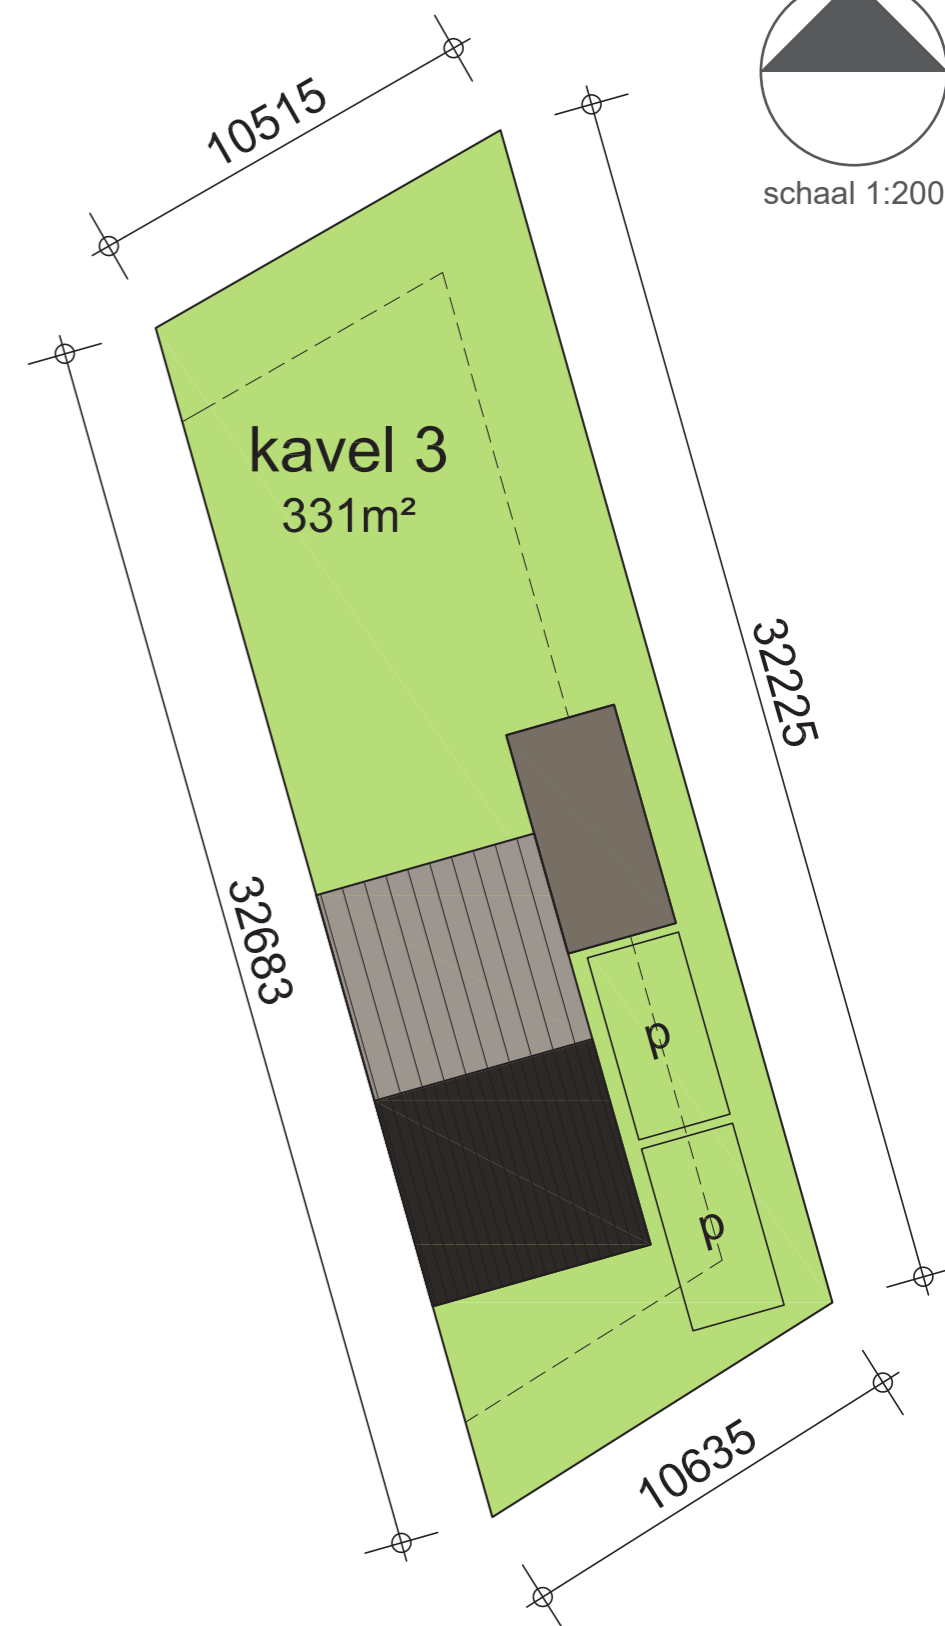

LEGENDA

-  woonperceel
-  bouwvlak
-  groen

2009 Nieuw Gelle te Meddo FASE 2 | 17-11-2020

KAVEL 3

NOORD

schaal 1:200

ARCHITECTEN
GROEP *GELDERLAND*