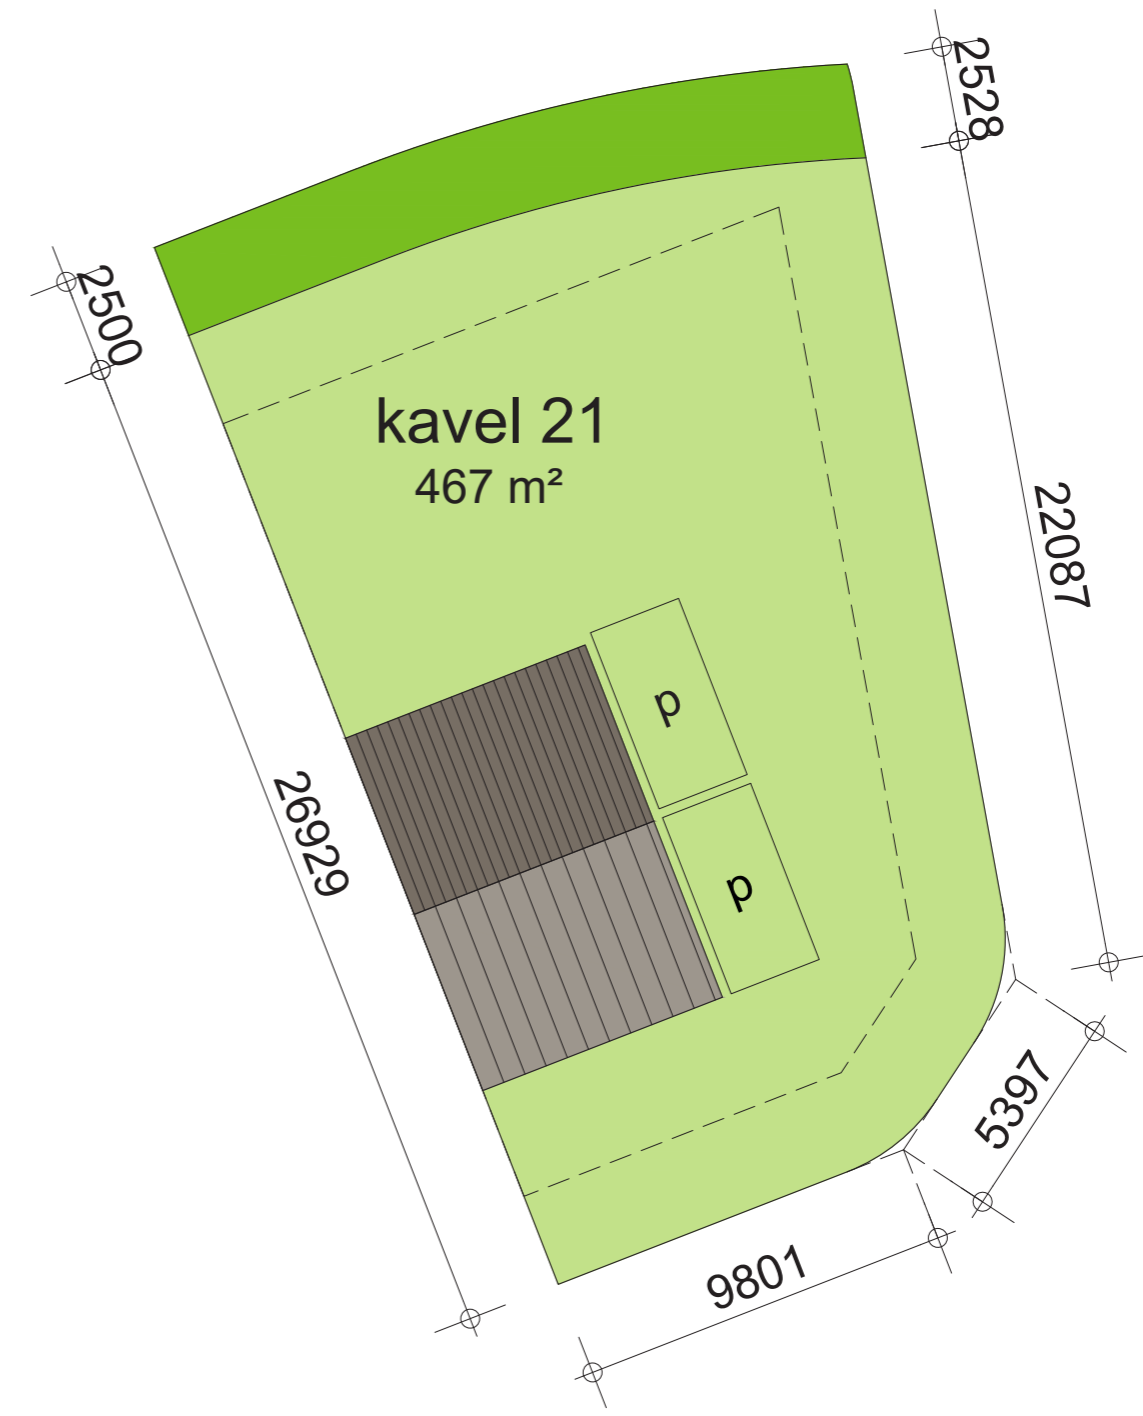

KAVEL 21

LEGENDA

- groen
- woonperceel
- bouwvlak

1818 Nieuw Gelle te Meddo 19.09.2019

ARCHITECTEN
GROEP *GELDERLAND*