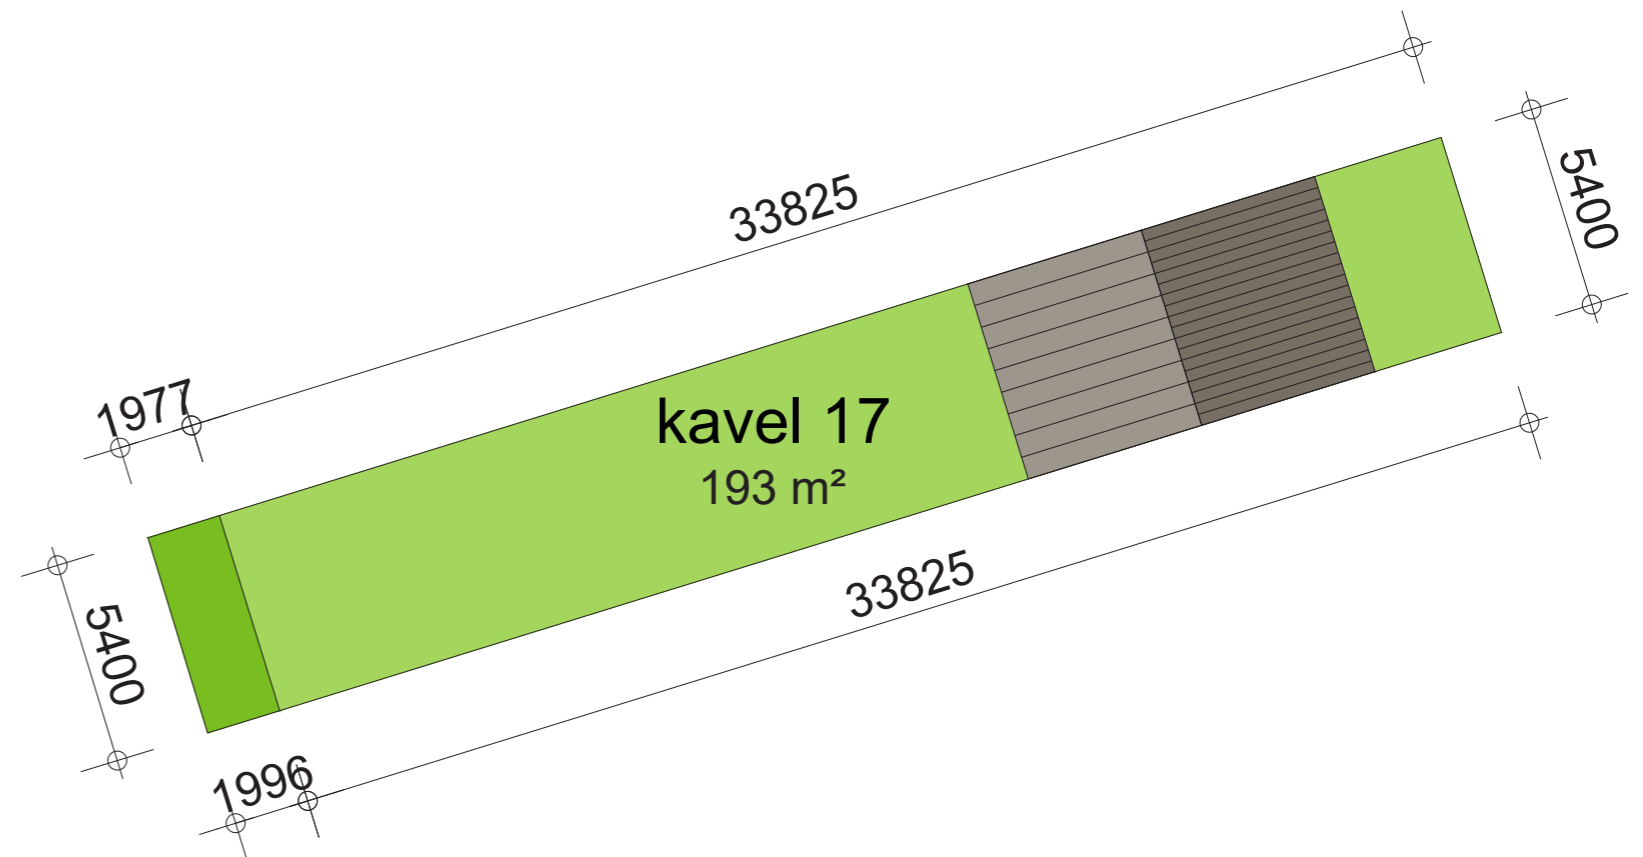

# KAVEL 17

NOORD

schaal 1:200

## LEGENDA

-  groen
-  woonperceel
-  bouwvlak

1818 Nieuw Gelle te Meddo 19.09.2019

ARCHITEKTEN  
GROEP *GELDERLAND*