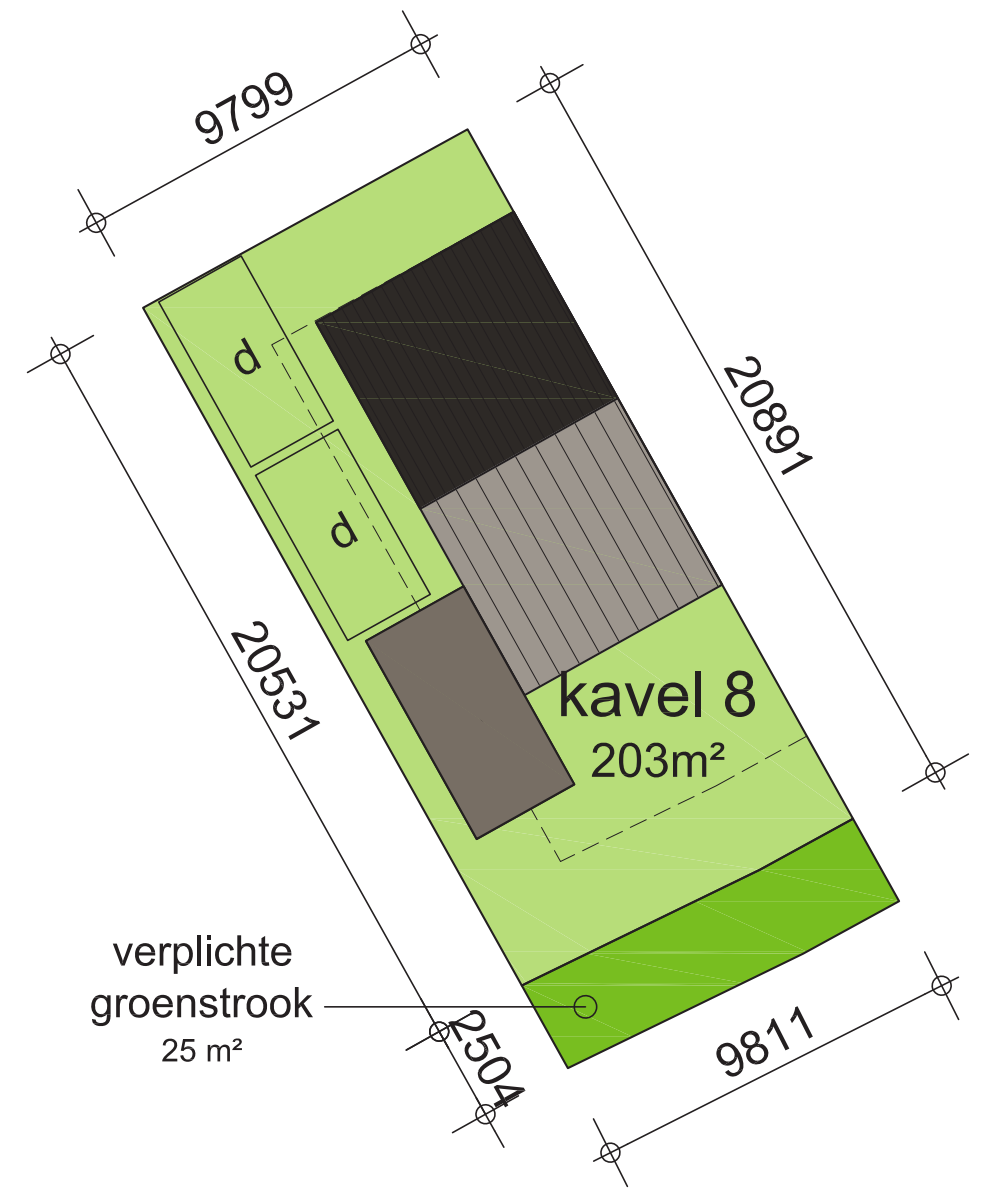

KAVEL 8

NOORD

schaal 1:200

LEGENDA

-  woonperceel
-  bouwvlak
-  groen