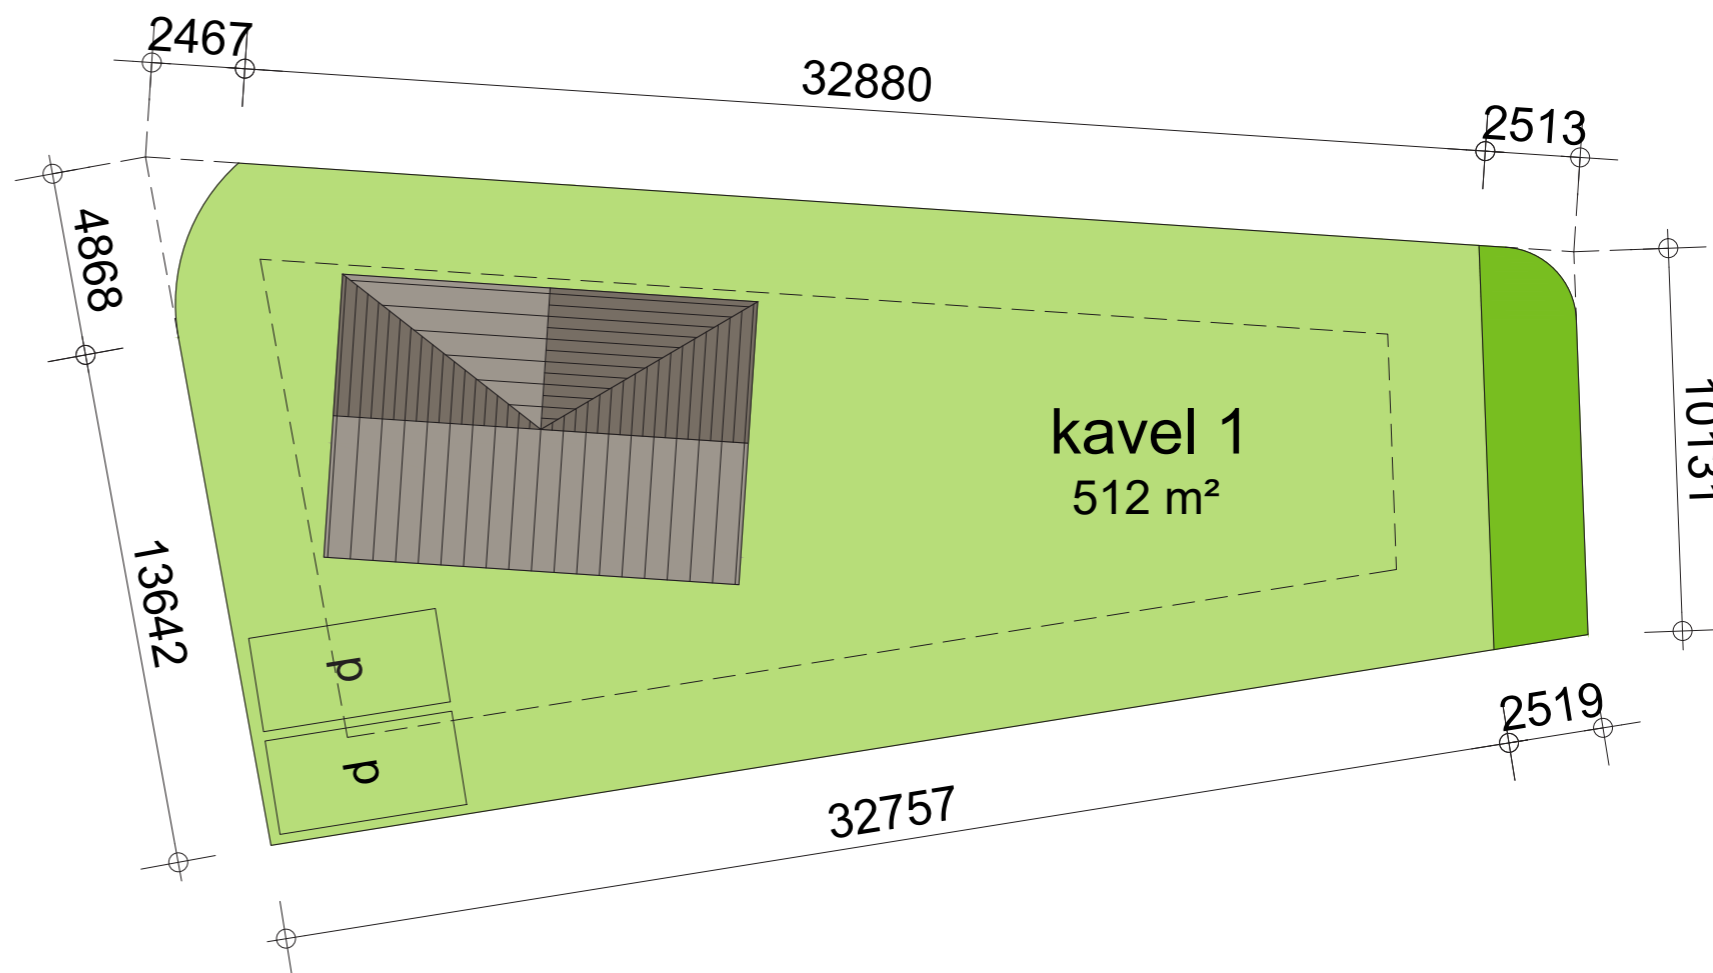

KAVEL 1

NOORD

schaal 1:200

LEGENDA

-  groen
-  woonperceel
-  bouwvlak

1818 Nieuw Gelle te Meddo 19.09.2019

ARCHITECTEN  
GROEP *GELDERLAND*