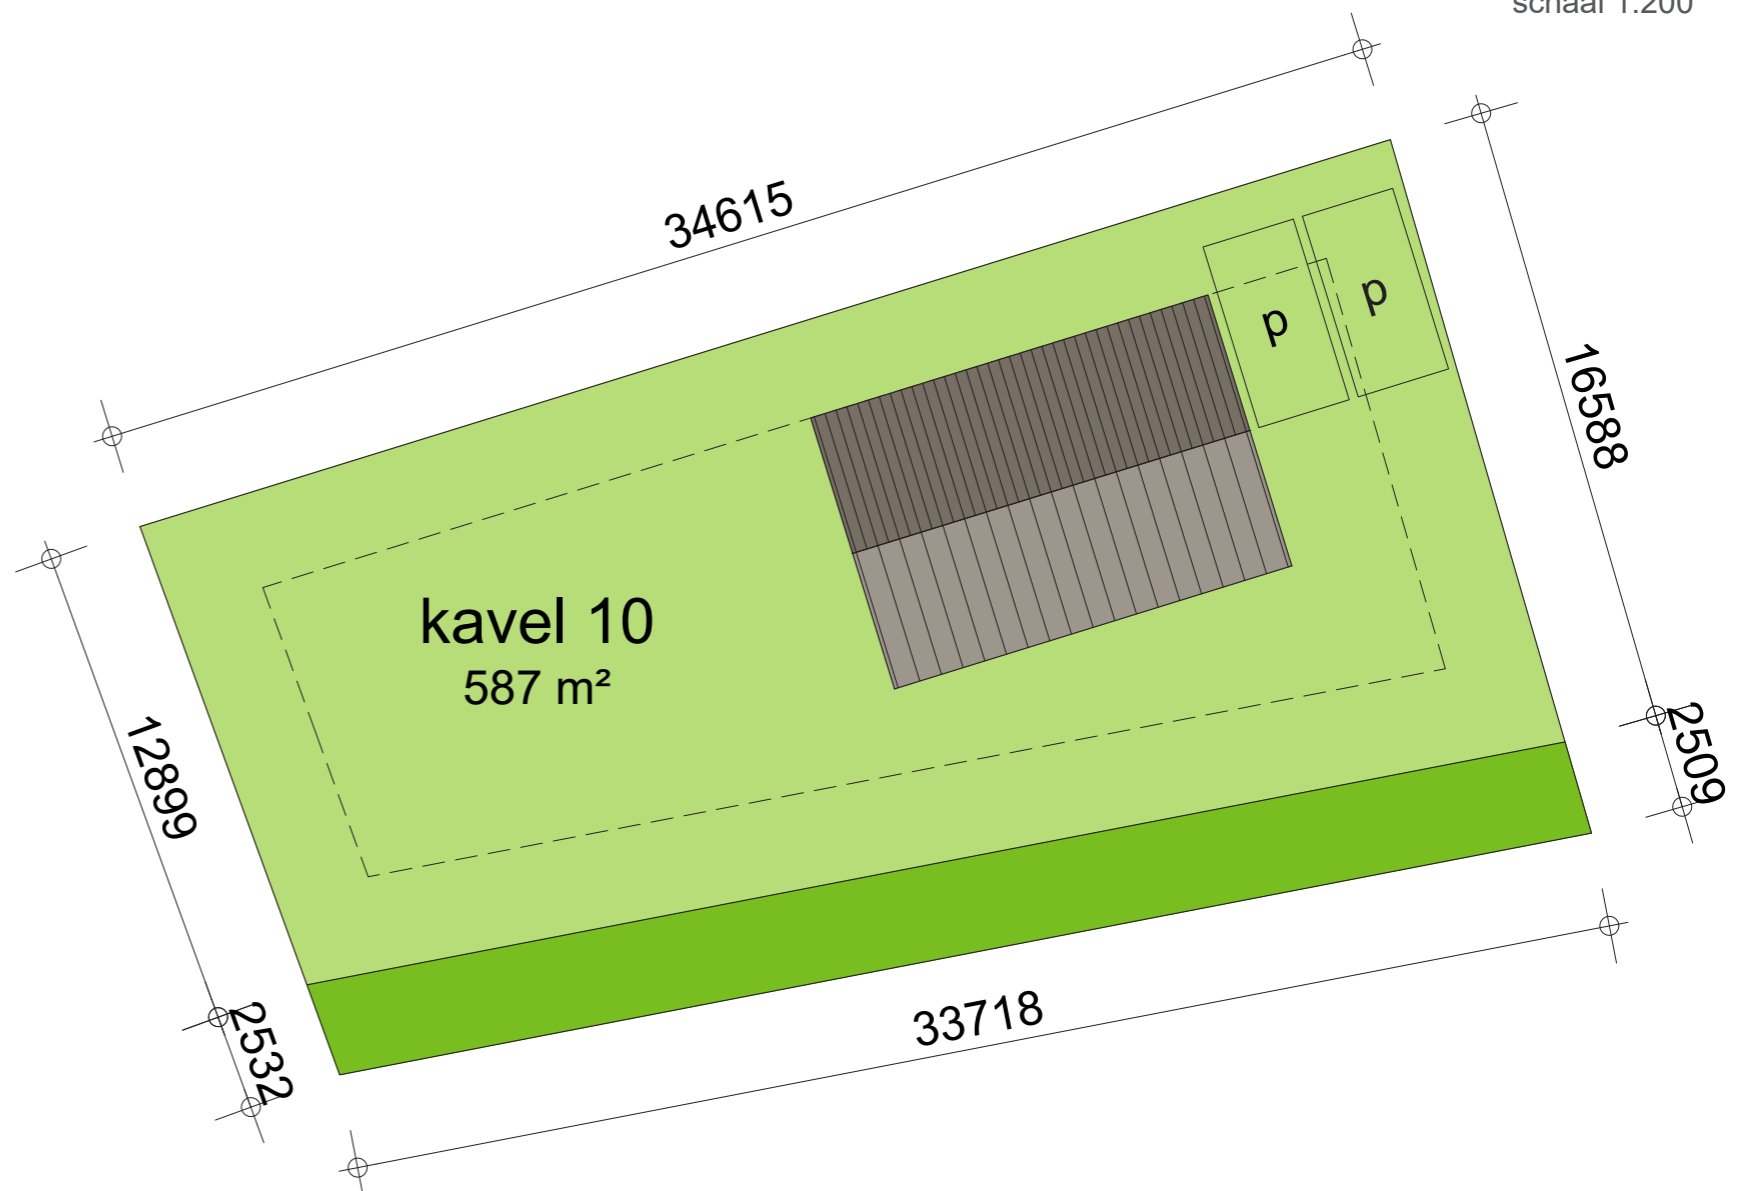

KAVEL 10

LEGENDA

- groen
- woonperceel
- bouwvlak

1818 Nieuw Gelle te Meddo 19.09.2019

ARCHITECTEN  
GROEP *GELDERLAND*