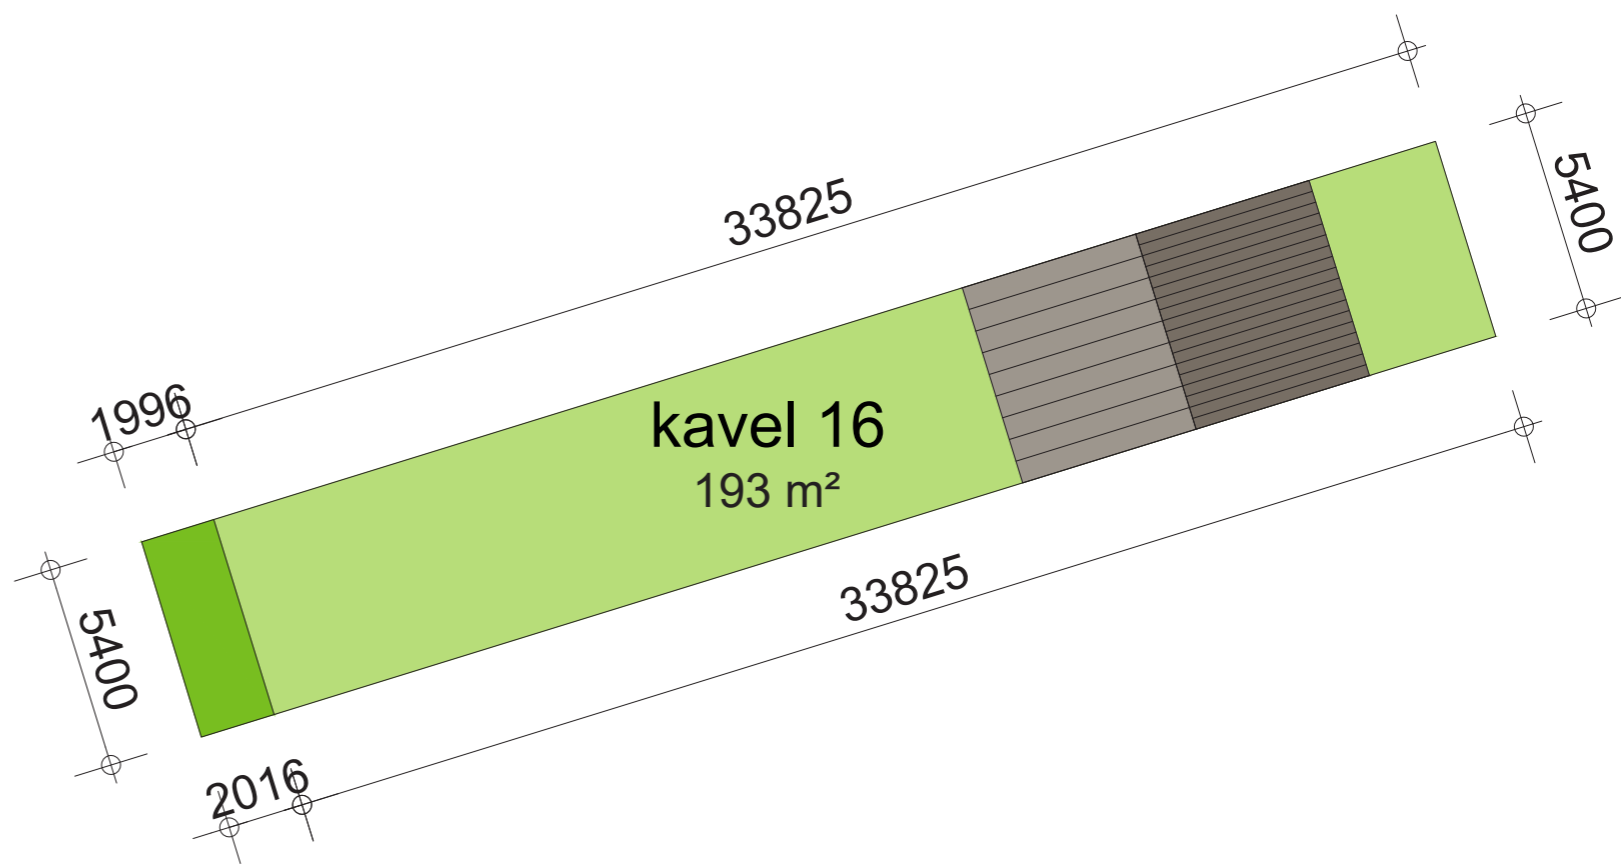

KAVEL 16

LEGENDA

-  groen
-  woonperceel
-  bouwvlak

1818 Nieuw Gelle te Meddo 19.09.2019

ARCHITECTEN  
GROEP *GELDERLAND*