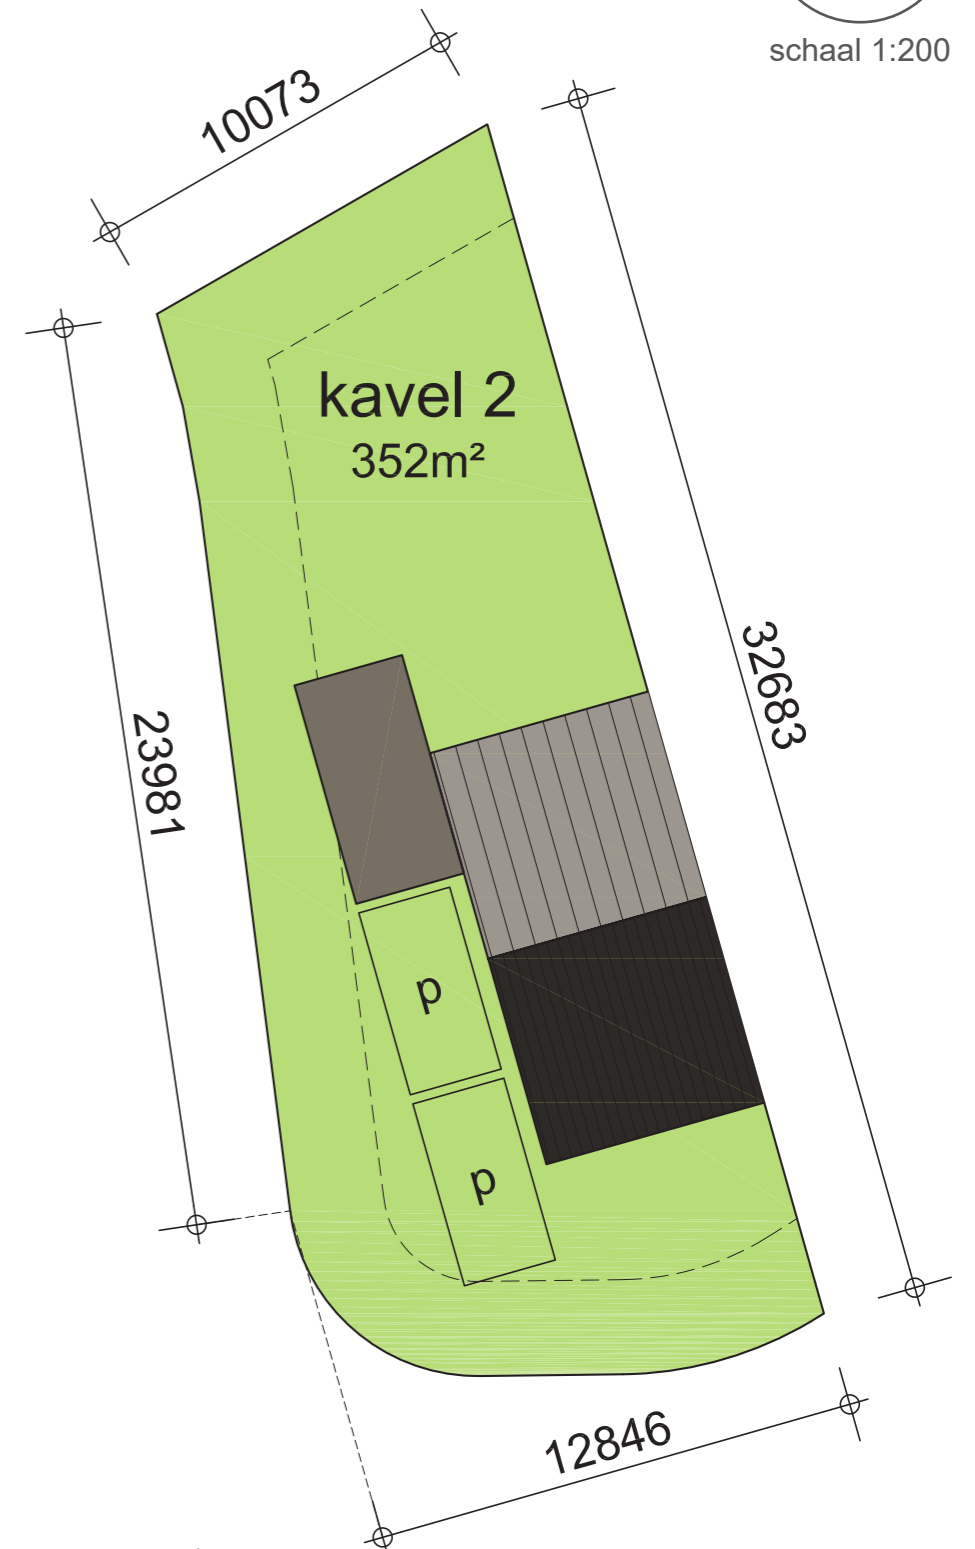

KAVEL 2

NOORD

schaal 1:200

LEGENDA

-  woonperceel
-  bouwvlak
-  groen

2009 Nieuw Gelle te Meddo FASE 2 | 17-11-2020

ARCHITEKTEN GROEP **GELDERLAND**