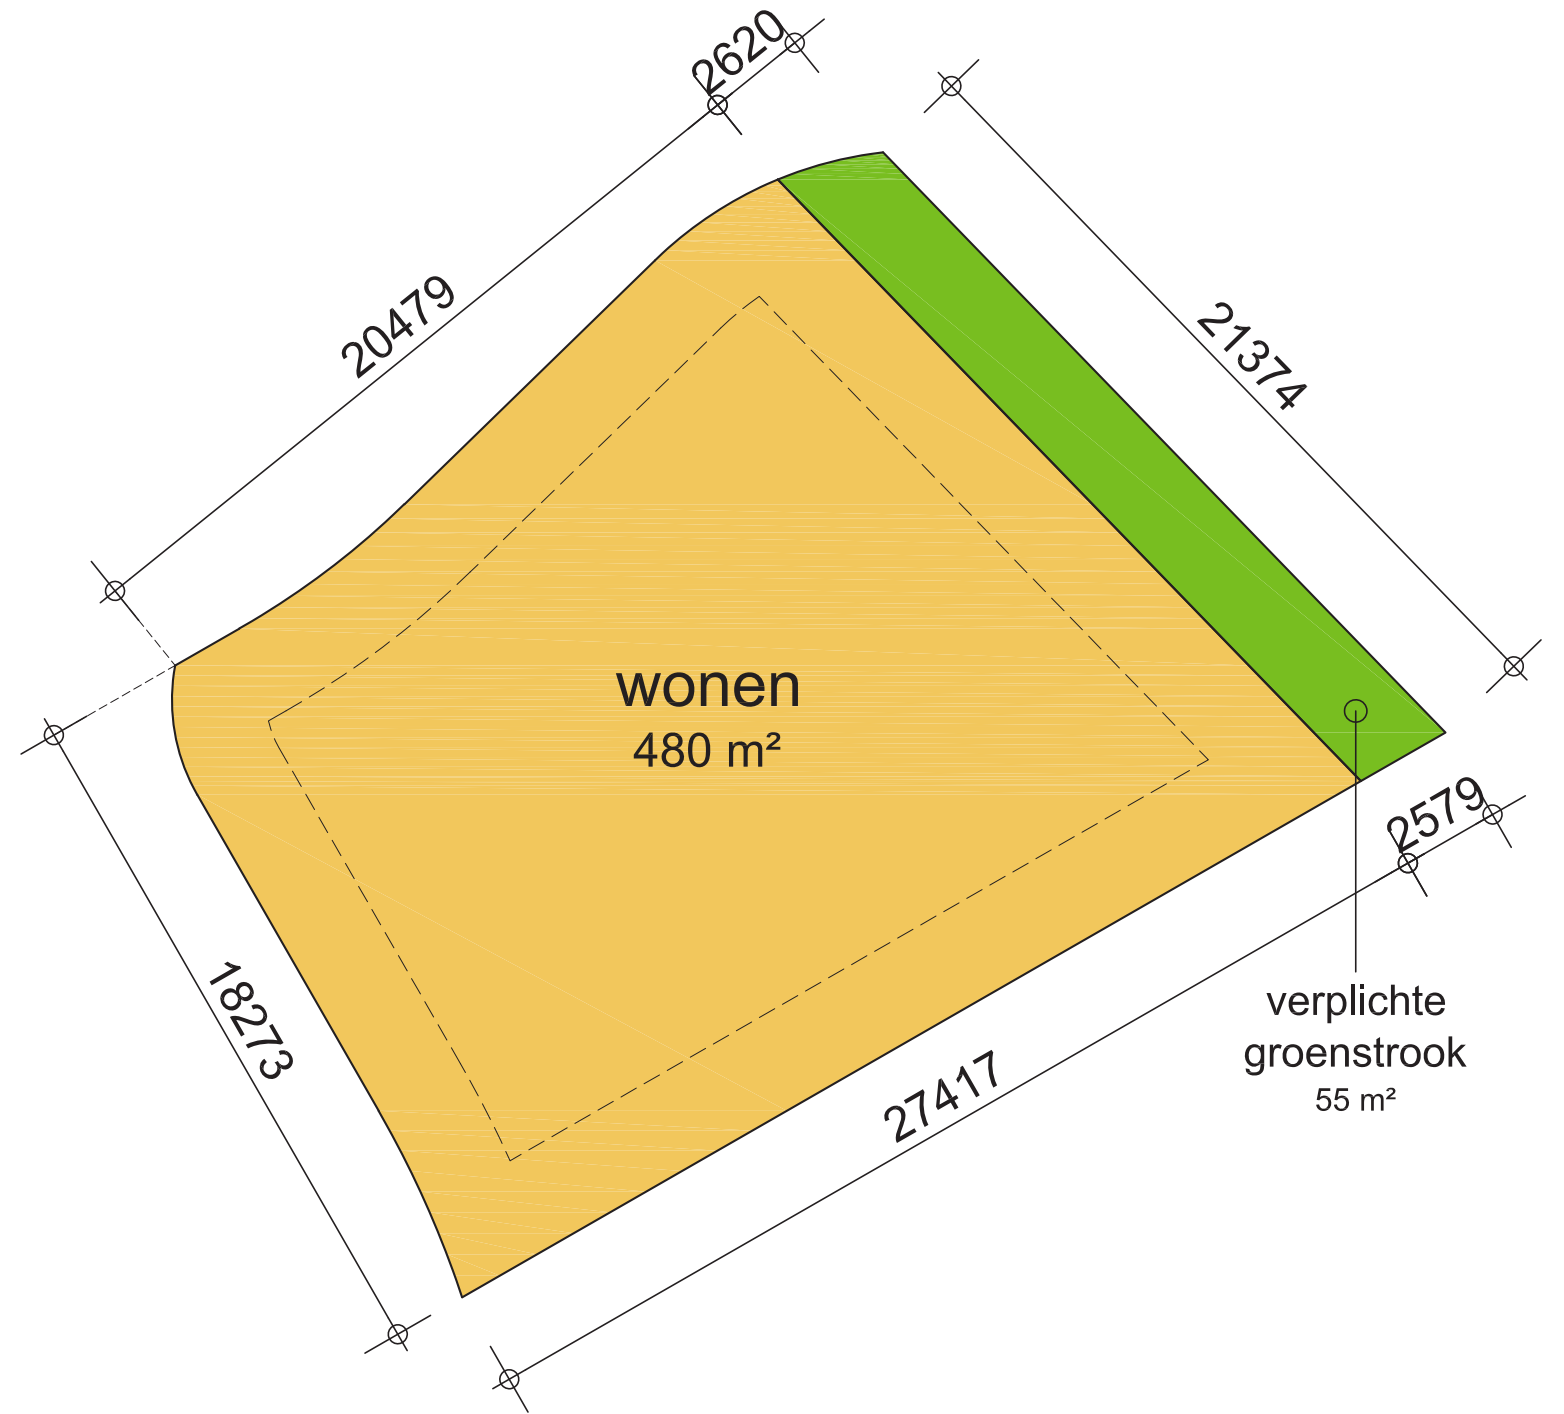

KAVEL 1

NOORD

schaal 1:200

LEGENDA

-  woonperceel
-  bouwvlak
-  groen