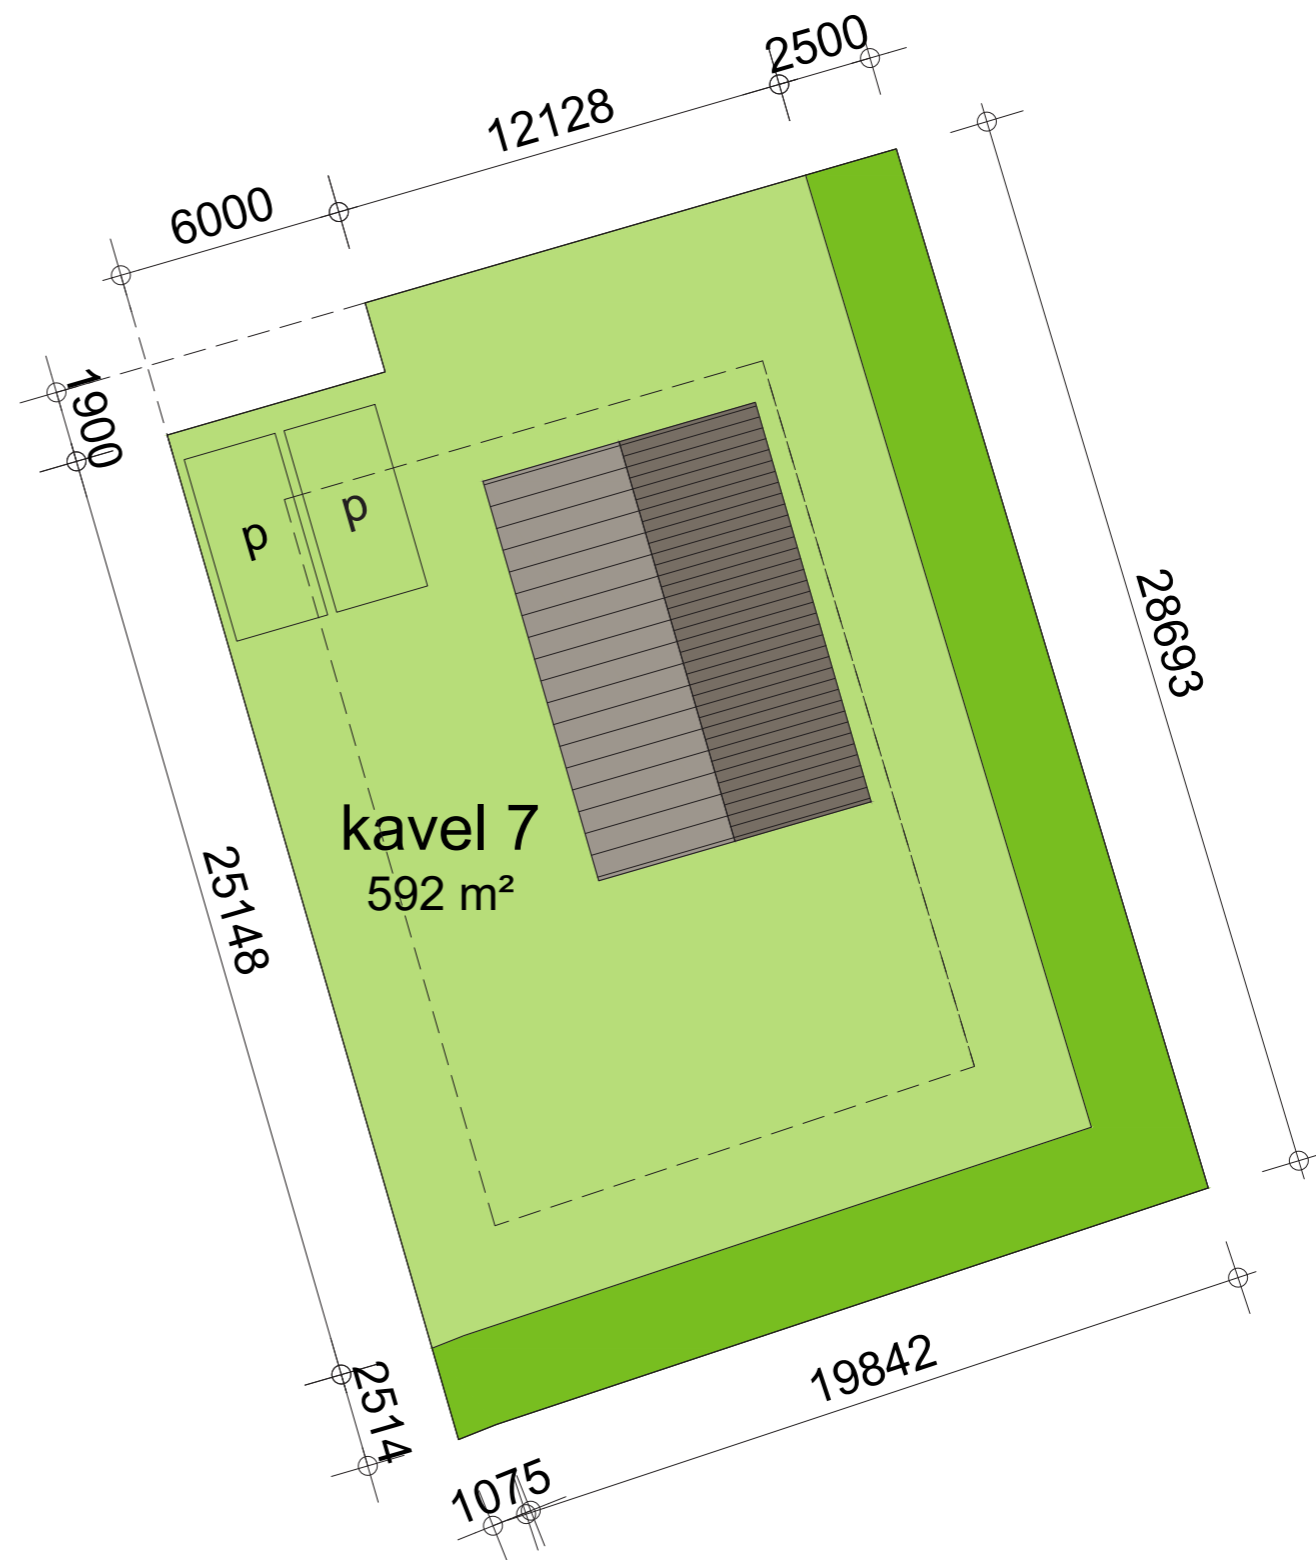

KAVEL 7

NOORD

schaal 1:200

LEGENDA

-  groen
-  woonperceel
-  bouwvlak

1818 Nieuw Gelle te Meddo 19.09.2019

ARCHITECTEN
GROEP *GELDERLAND*