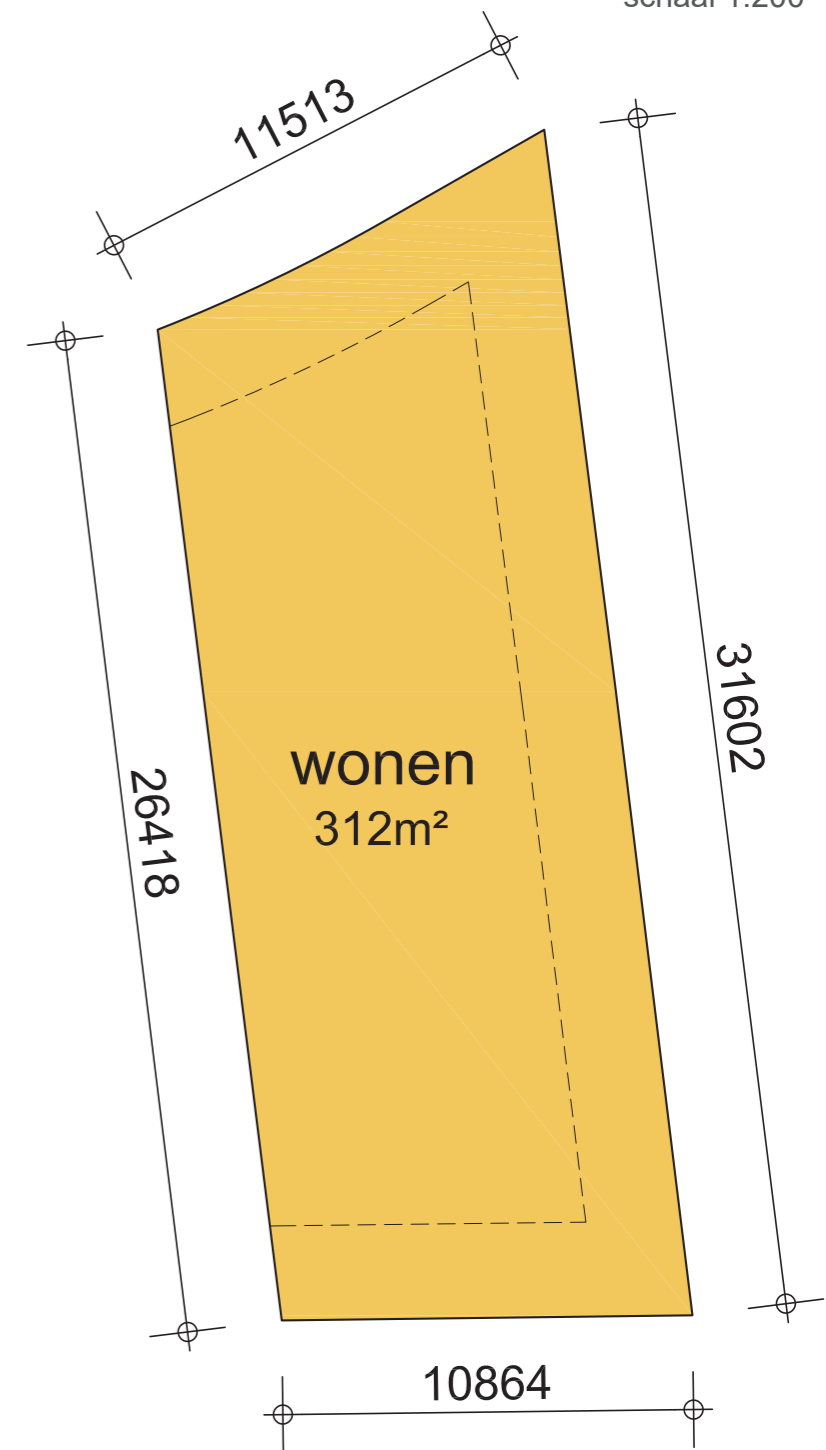

**LEGENDA**

- woonperceel
- bouwvlak
- groen

2009 Nieuw Gelle te Meddo FASE 2 | 17-11-2020

**KAVEL 21**

NOORD

schaal 1:200

ARCHITECTEN  
GROEP *GELDERLAND*