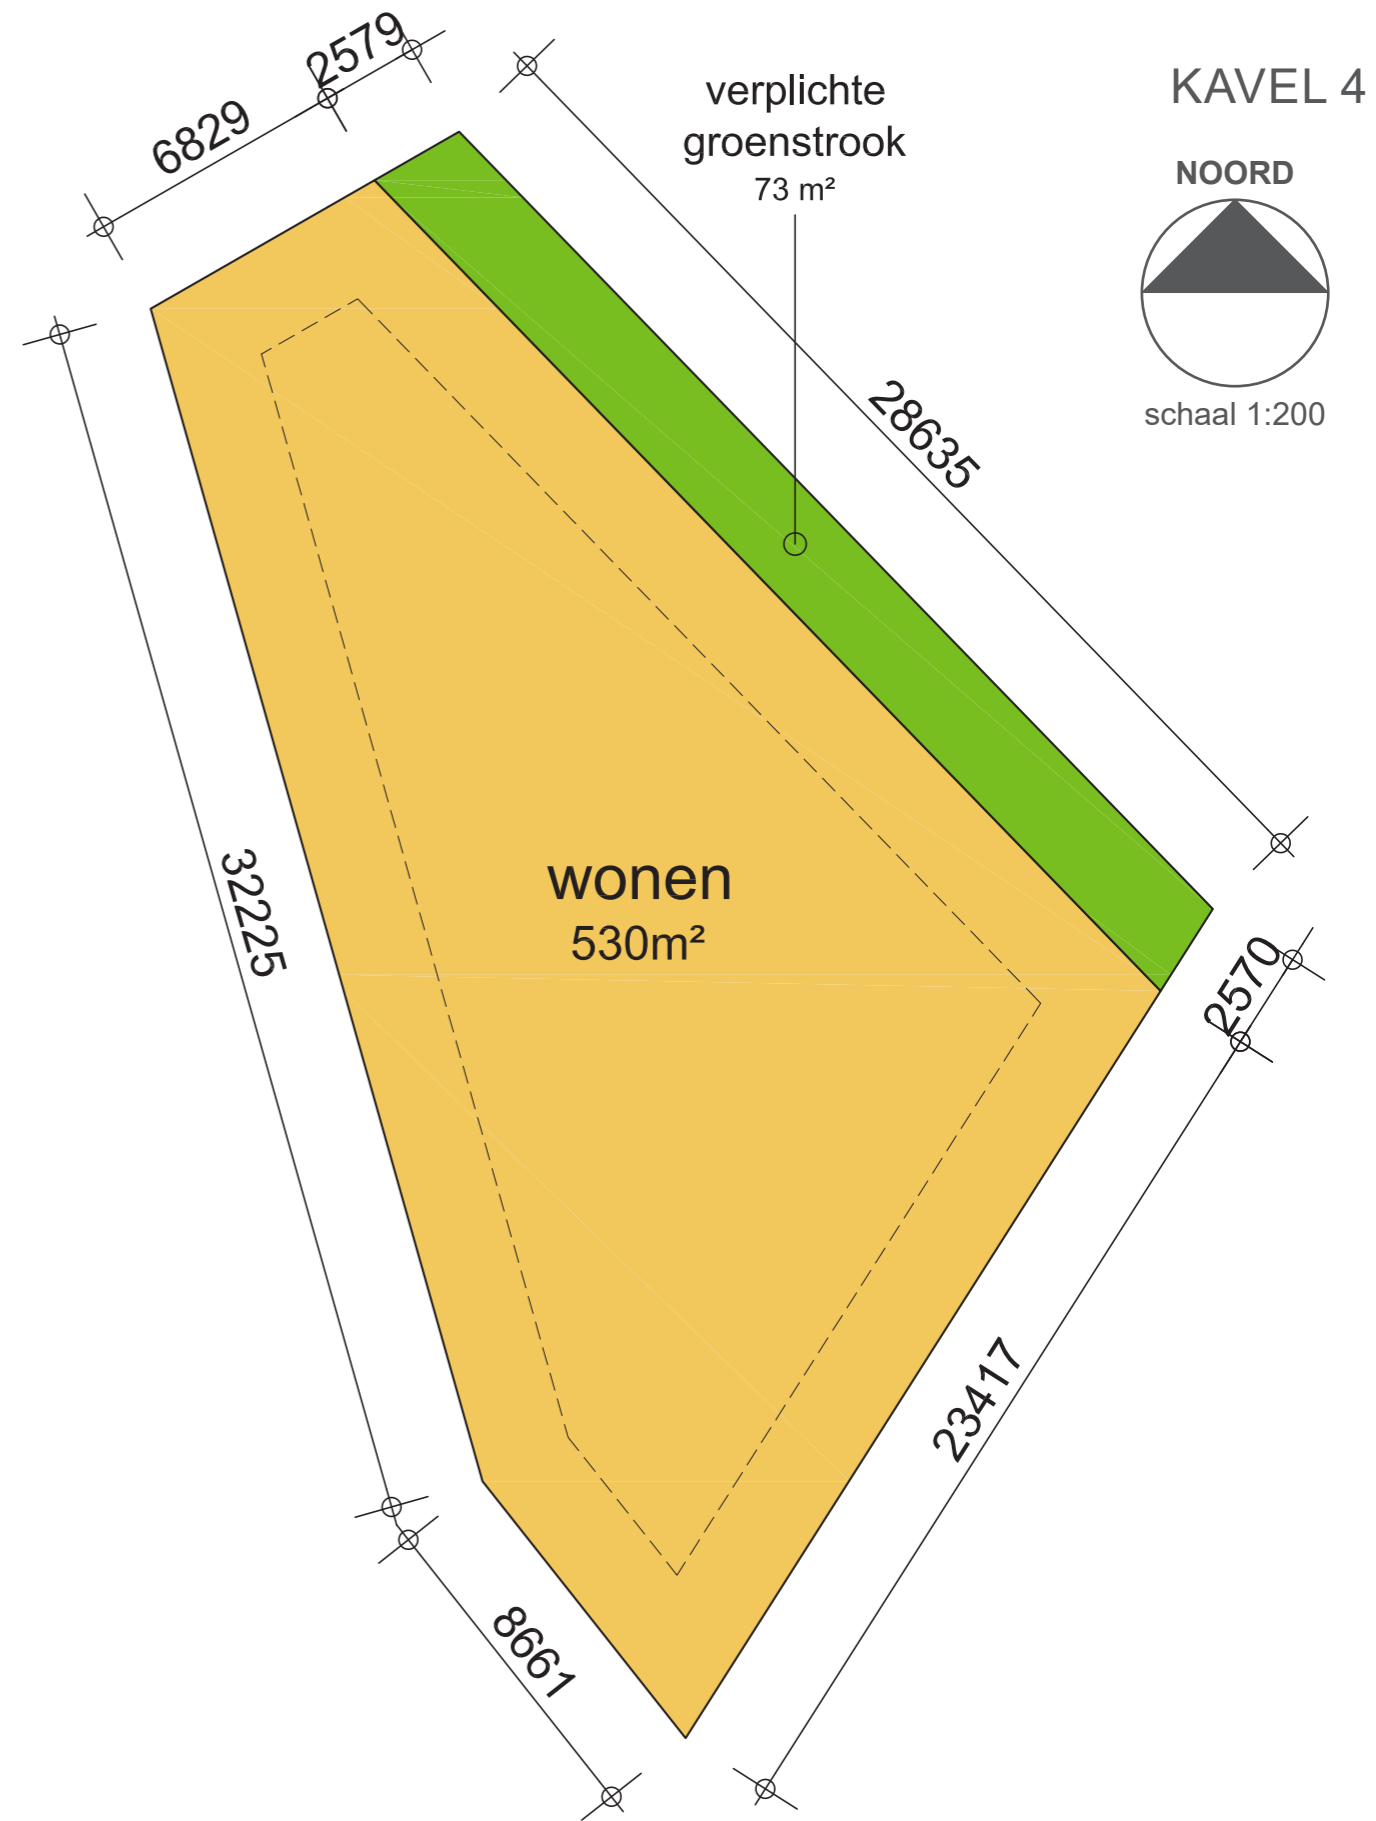

LEGENDA

-  woonperceel
-  bouwvlak
-  groen

2009 Nieuw Gelle te Meddo FASE 2 | 17-11-2020

ARCHITECTEN
GROEP **GELDERLAND**