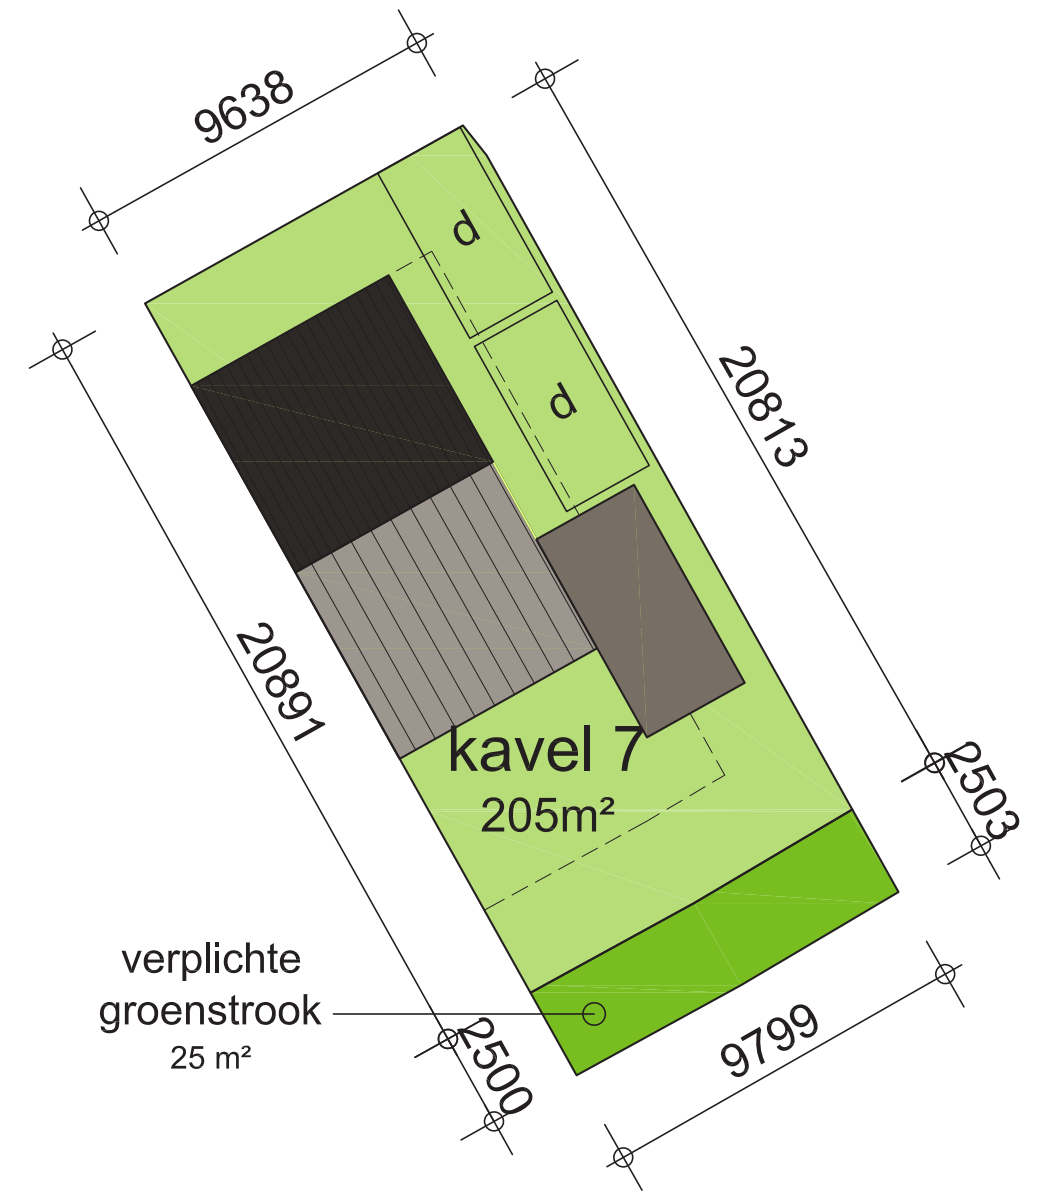

KAVEL 7

NOORD

schaal 1:200

LEGENDA

-  woonperceel
-  bouwvlak
-  groen