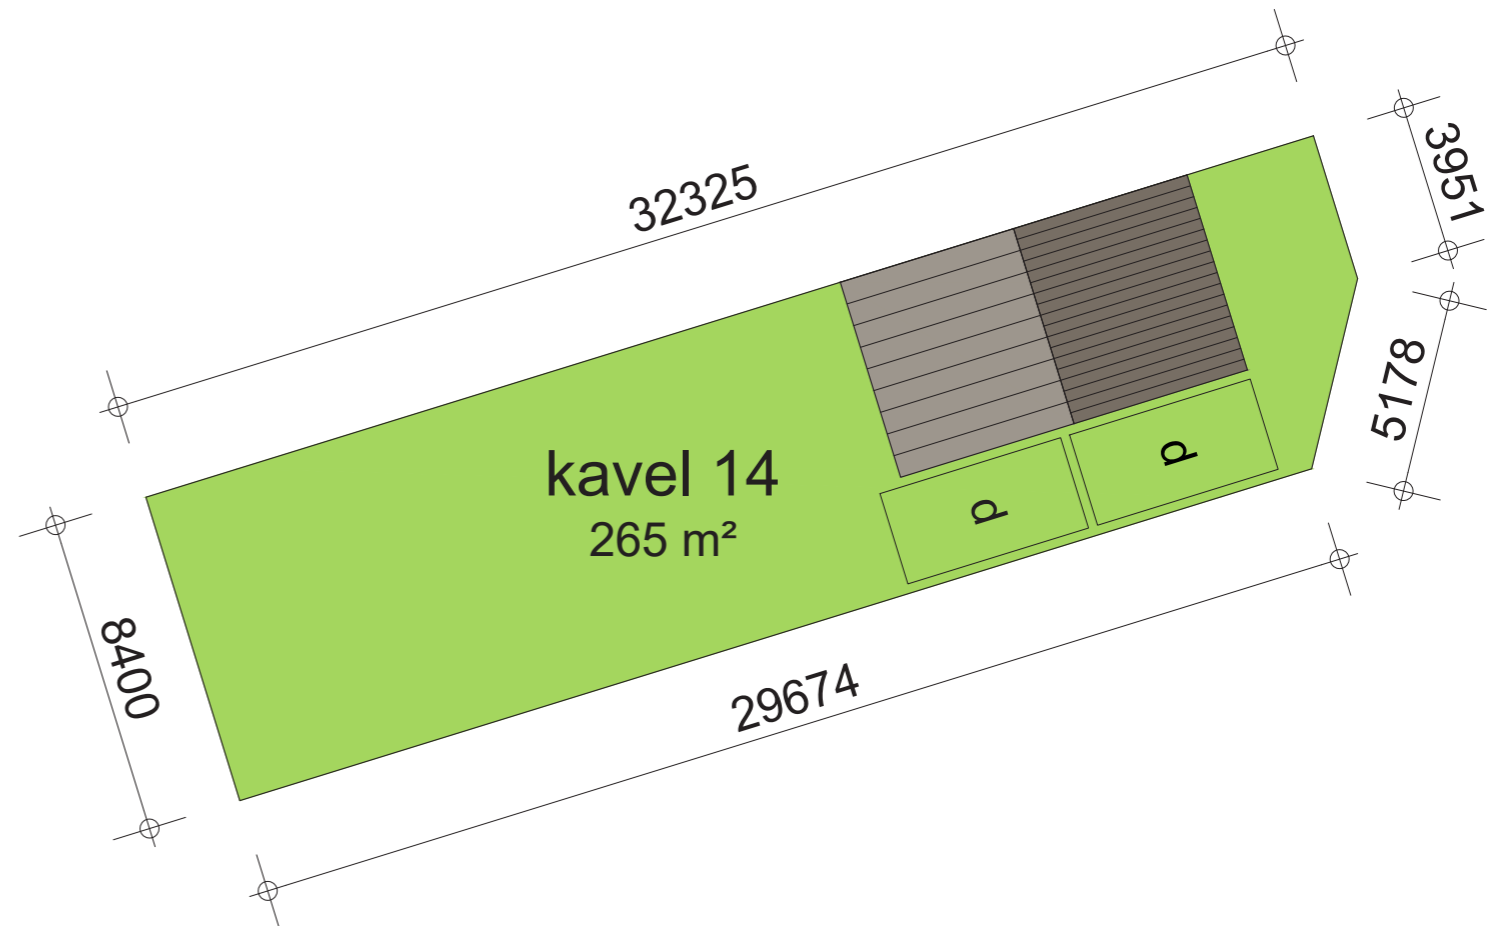

KAVEL 14

NOORD

schaal 1:200

LEGENDA

- groen
- woonperceel
- bouwvlak

1818 Nieuw Gelle te Meddo 19.09.2019

ARCHITECTEN
GROEP *GELDERLAND*