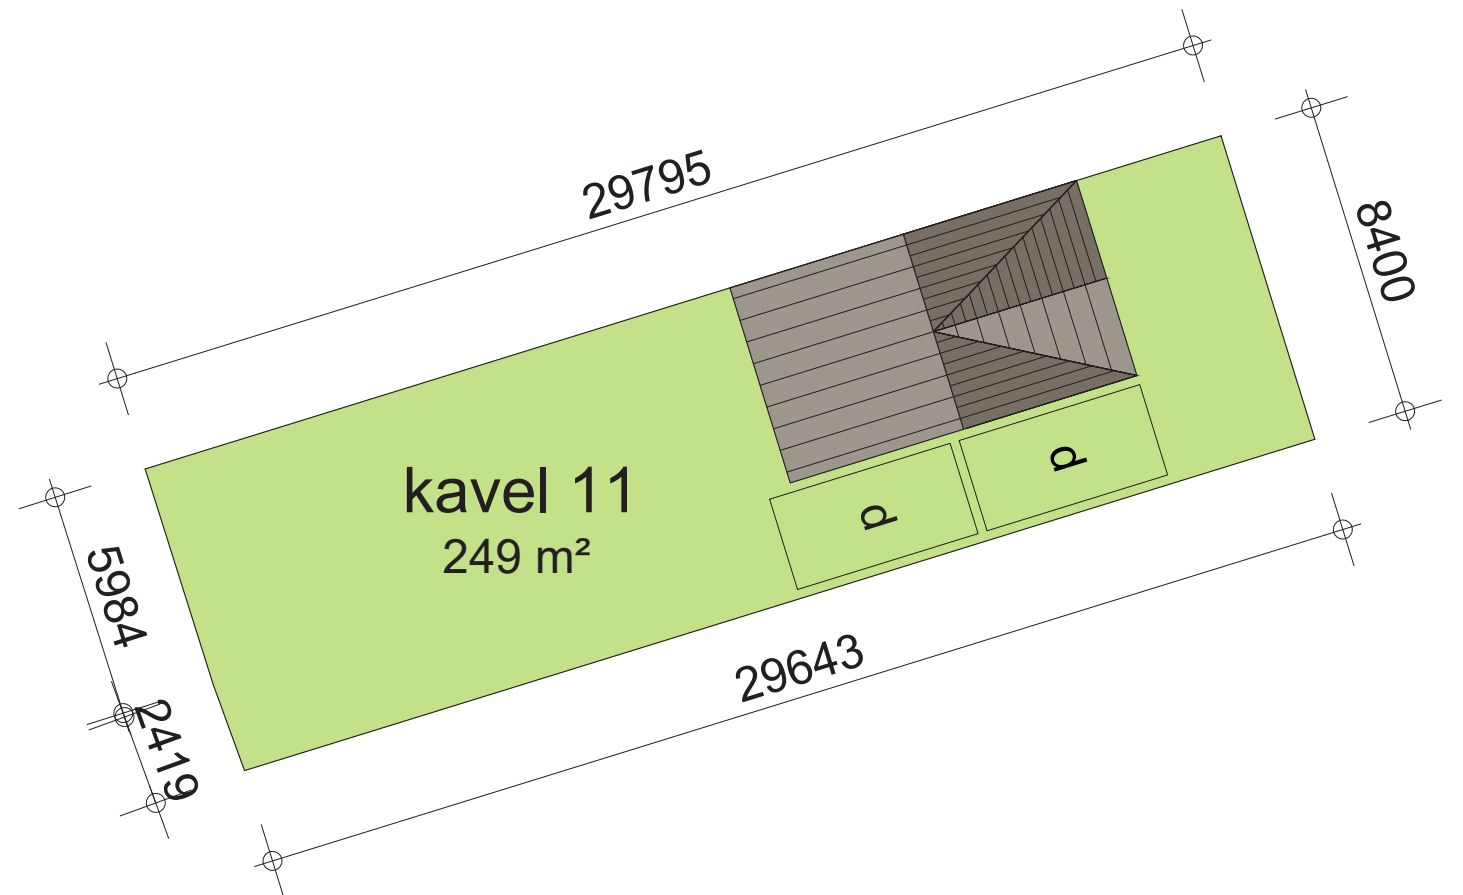

KAVEL 11

NOORD

schaal 1:200

LEGENDA

-  groen
-  woonperceel
-  bouwvlak

1818 Nieuw Gelle te Meddo 19.09.2019

ARCHITECTEN  
GROEP *GELDERLAND*