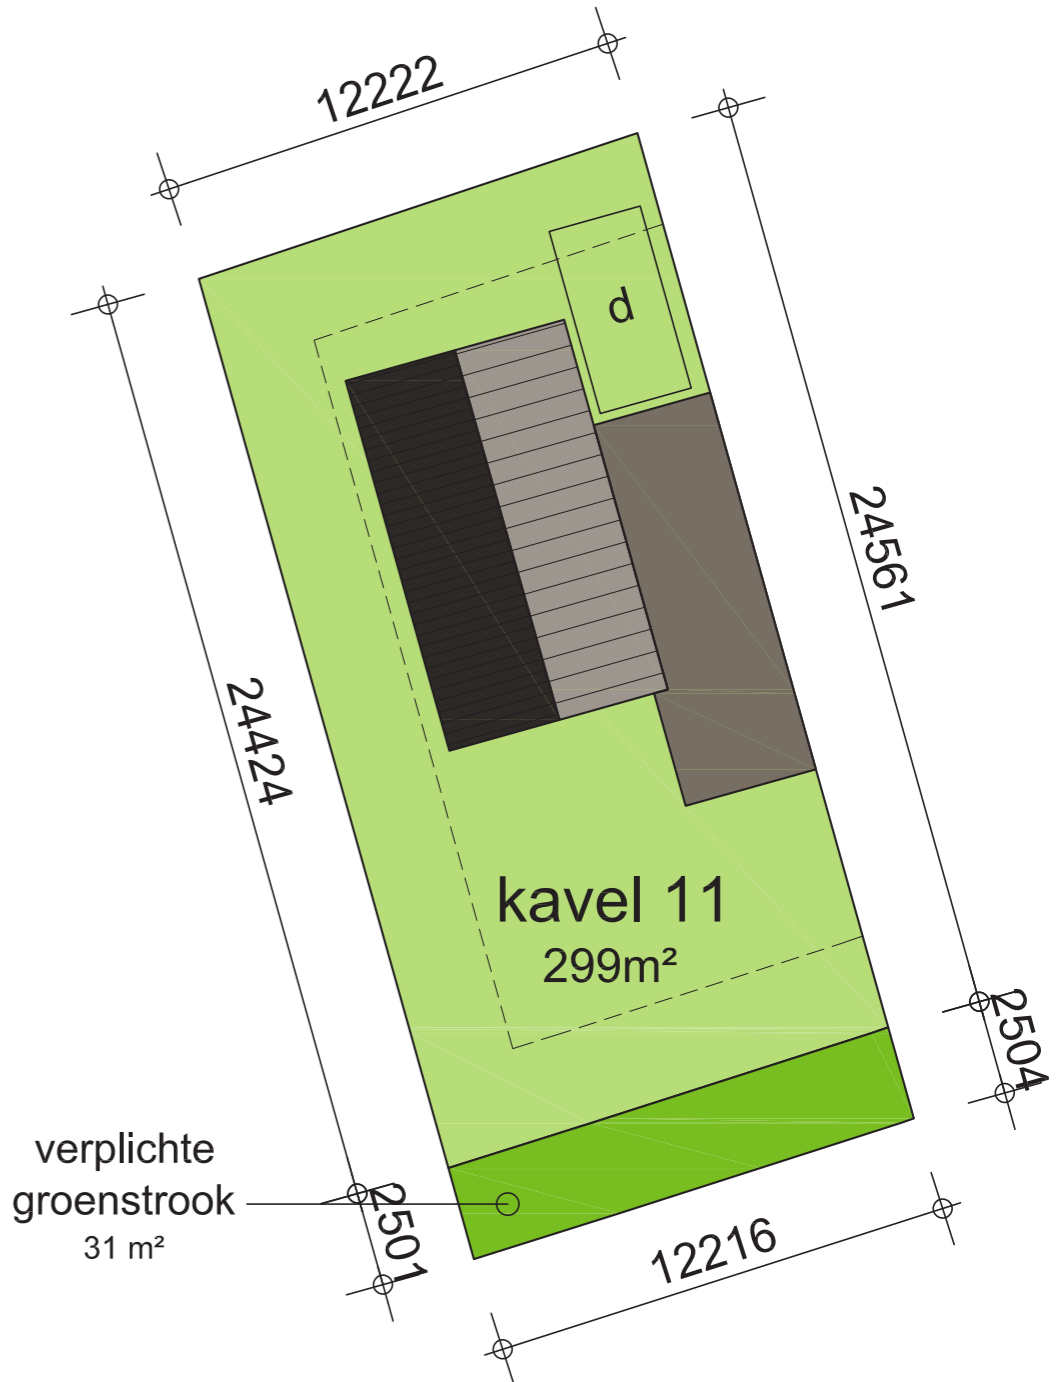

KAVEL 11

NOORD

schaal 1:200

LEGENDA

- woonperceel
- bouwvlak
- groen