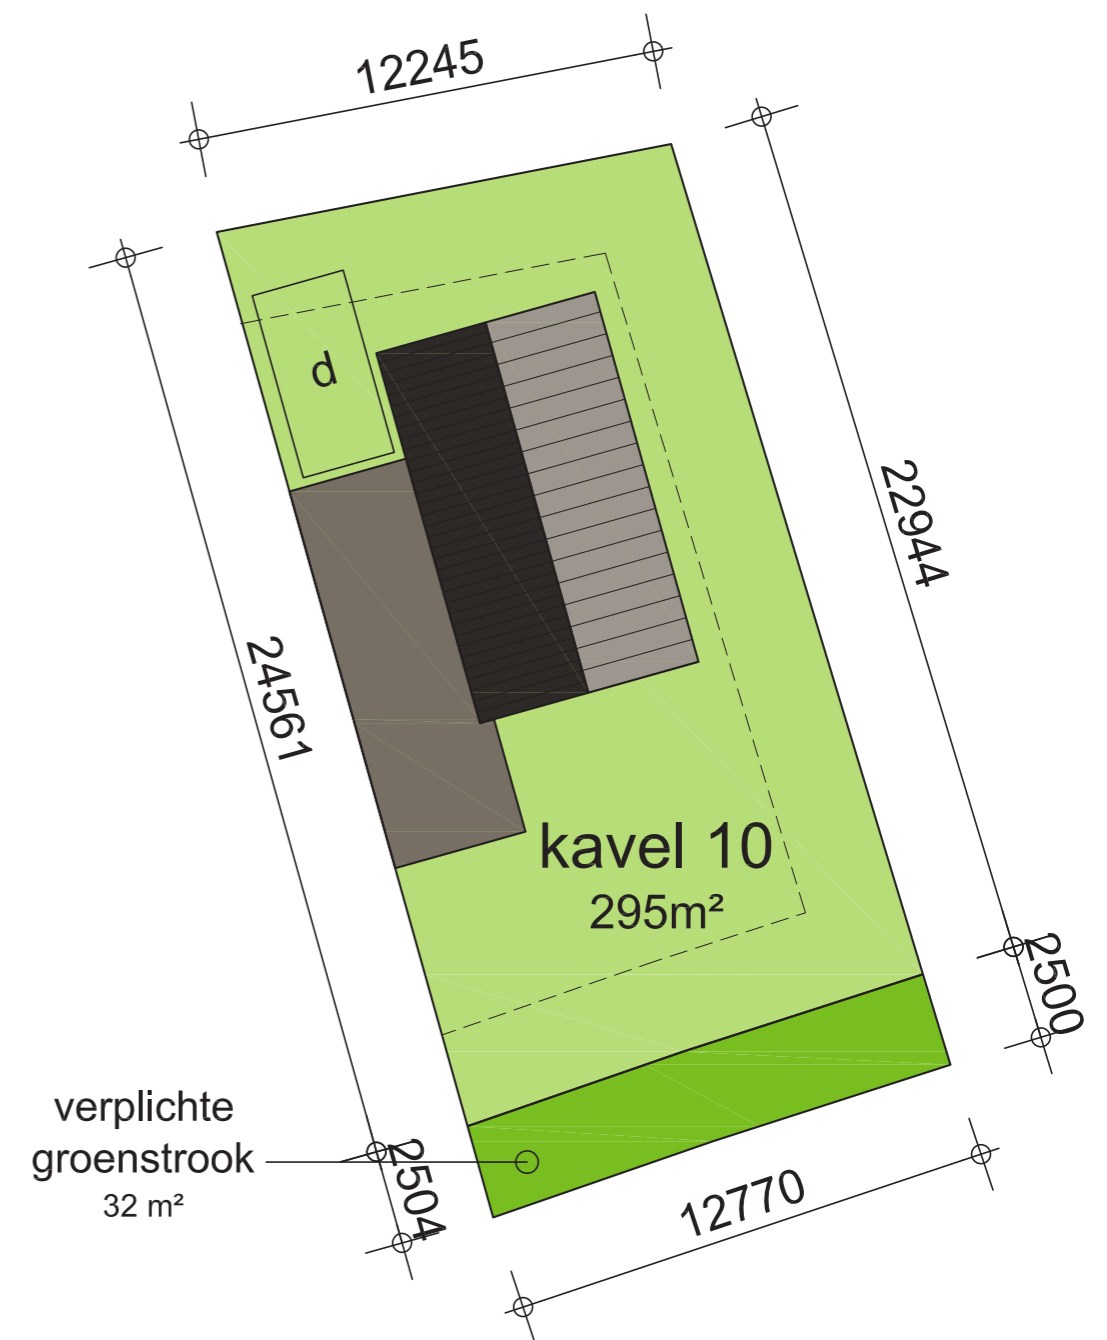

KAVEL 10

NOORD

schaal 1:200

LEGENDA

-  woonperceel
-  bouwvlak
-  groen