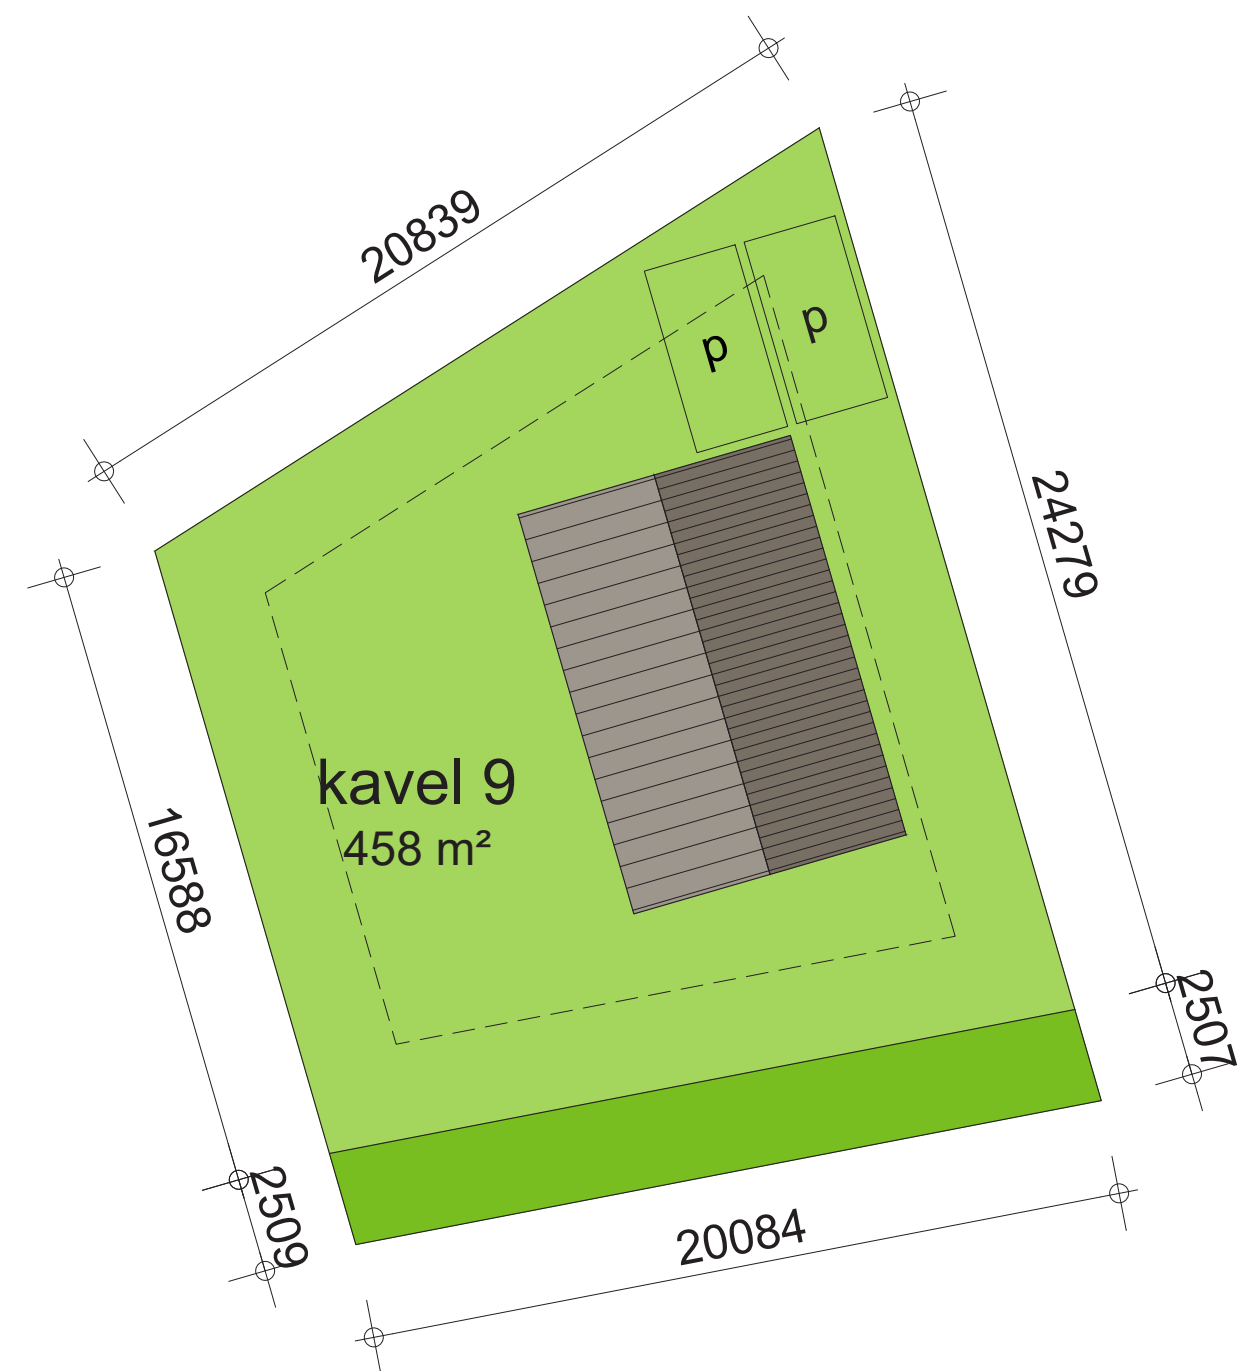

KAVEL 9

NOORD

schaal 1:200

LEGENDA

- groen
- woonperceel
- bouwvlak

1818 Nieuw Gelle te Meddo 19.09.2019

ARCHITECTEN
GROEP *GELDERLAND*