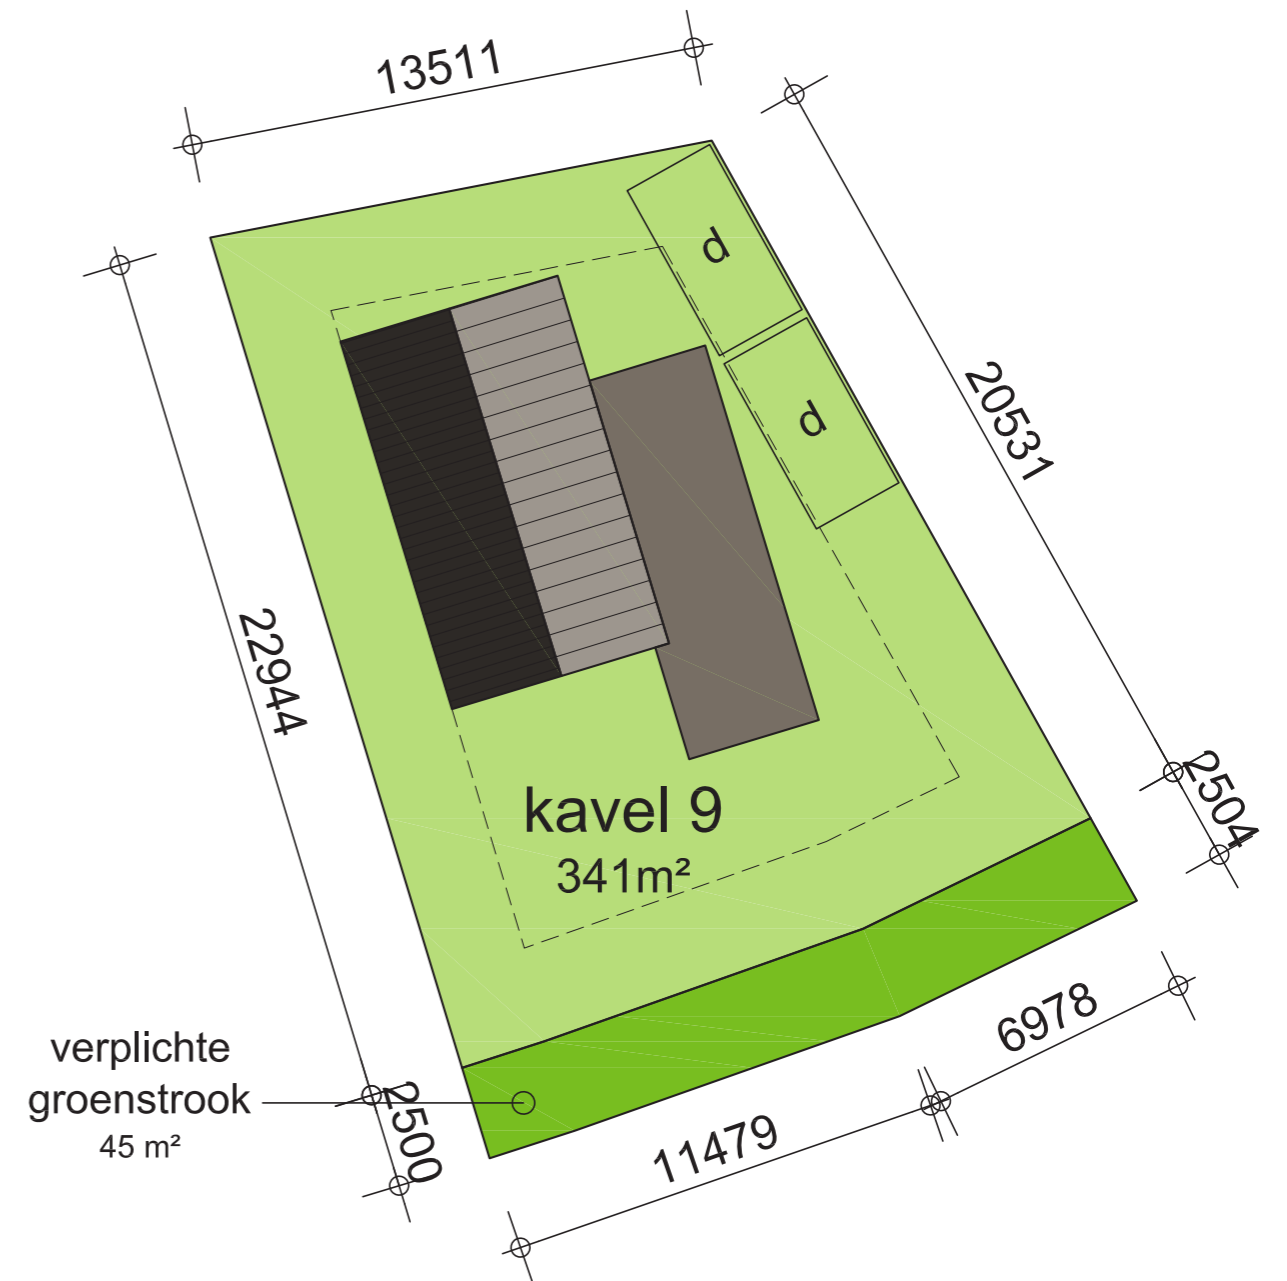

KAVEL 9

NOORD

schaal 1:200

LEGENDA

- woonperceel
- bouwvlak
- groen