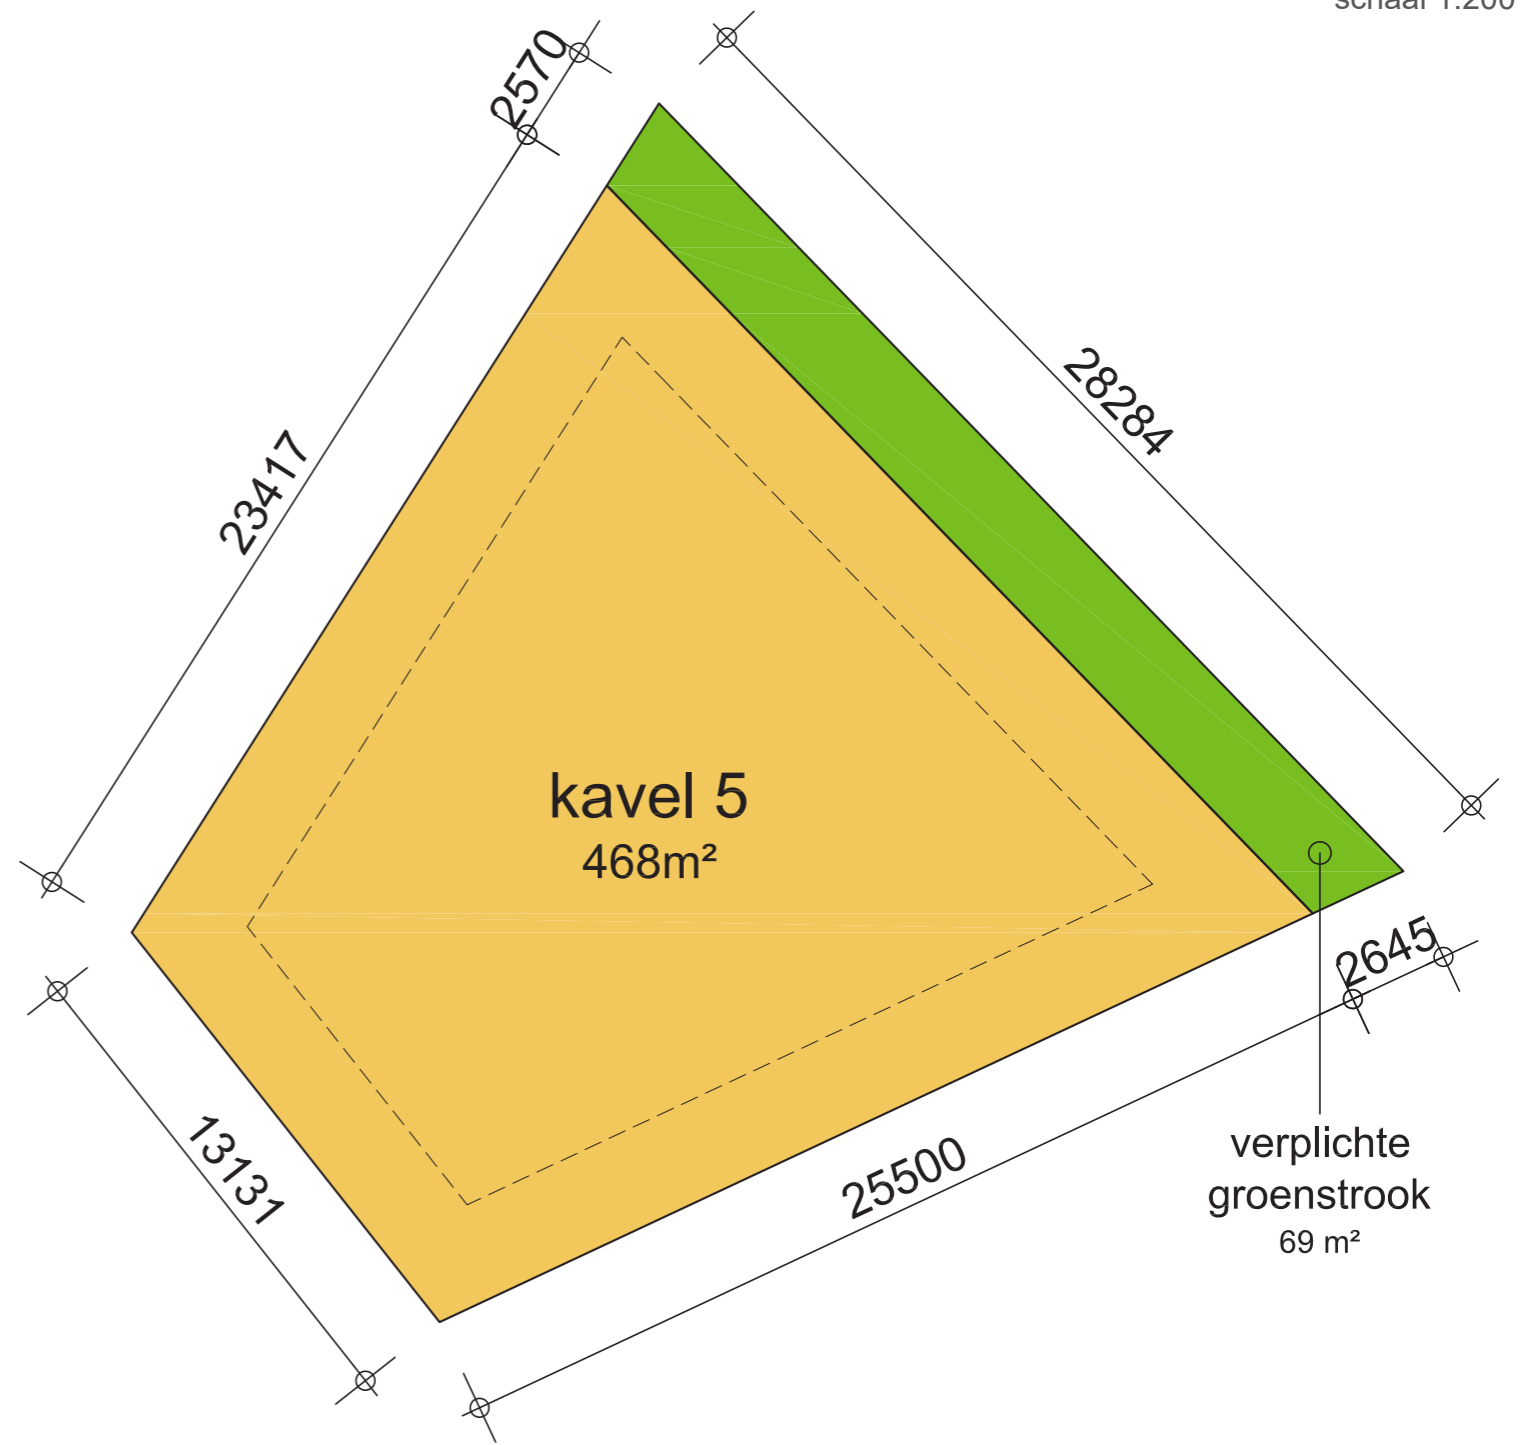

KAVEL 5

NOORD

schaal 1:200

LEGENDA

-  woonperceel
-  bouwvlak
-  groen