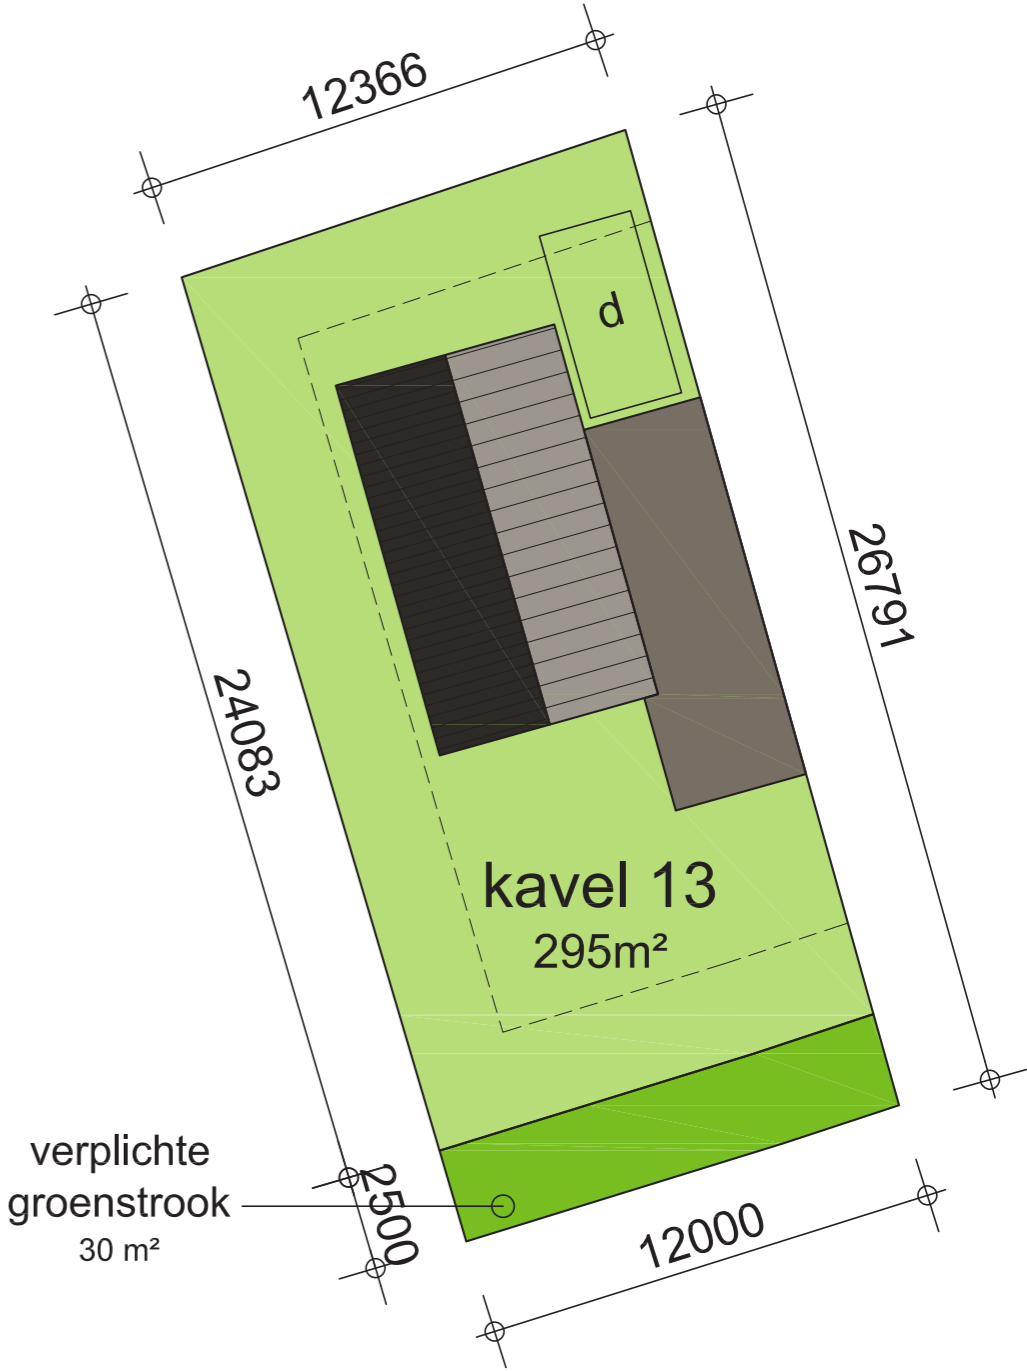

KAVEL 13

NOORD

schaal 1:200

LEGENDA

- woonperceel
- bouwvlak
- groen