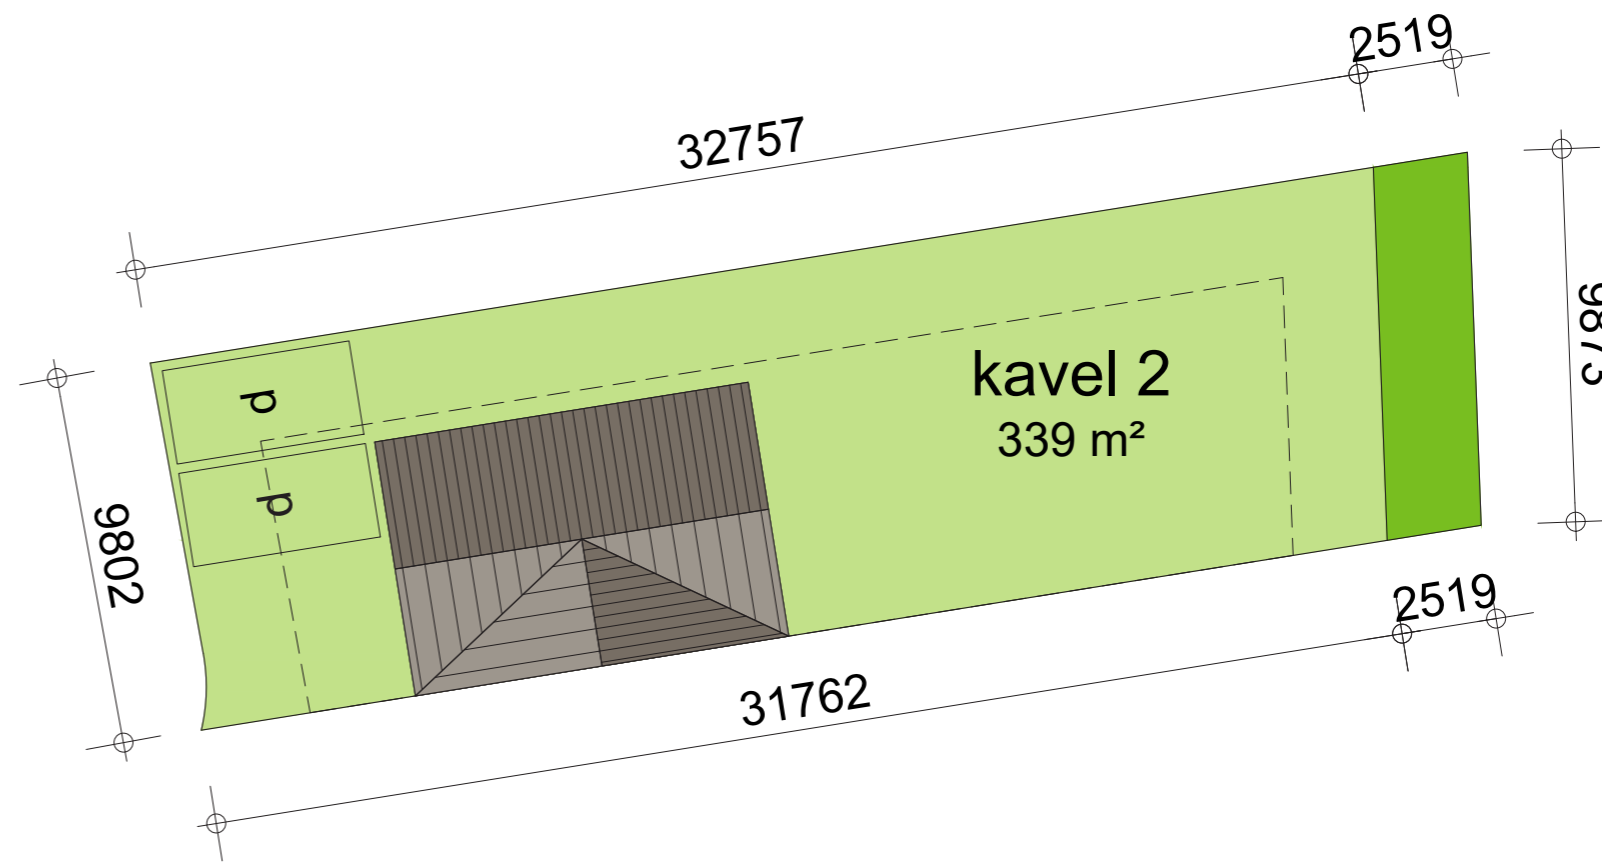

KAVEL 2  
 NOORD  
  
 schaal 1:200

LEGENDA

- groen
- woonperceel
- bouwvlak

1818 Nieuw Gelle te Meddo 19.09.2019

ARCHITECTEN  
 GROEP *GELDERLAND*