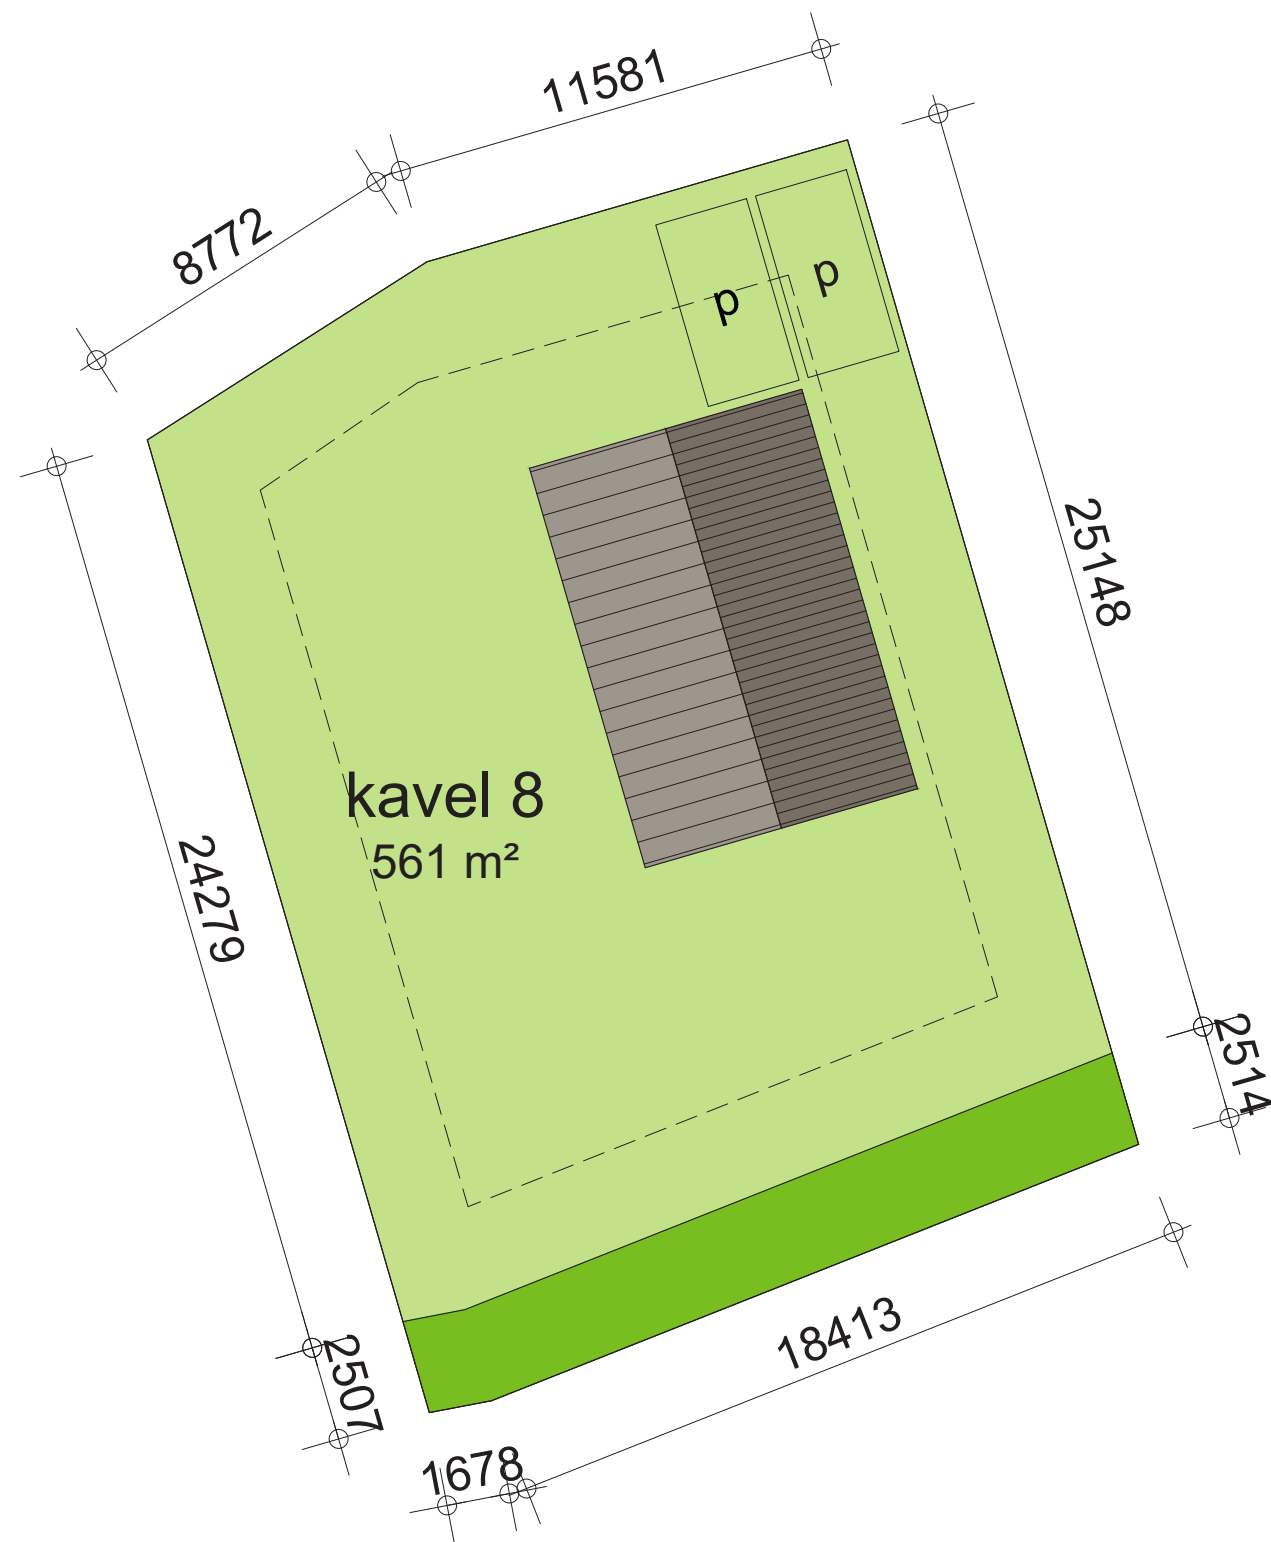

**LEGENDA**

-  groen
-  woonperceel
-  bouwvlak

1818 Nieuw Gelle te Meddo 19.09.2019

**KAVEL 8**

NOORD

schaal 1:200

ARCHITECTEN  
GROEP *GELDERLAND*