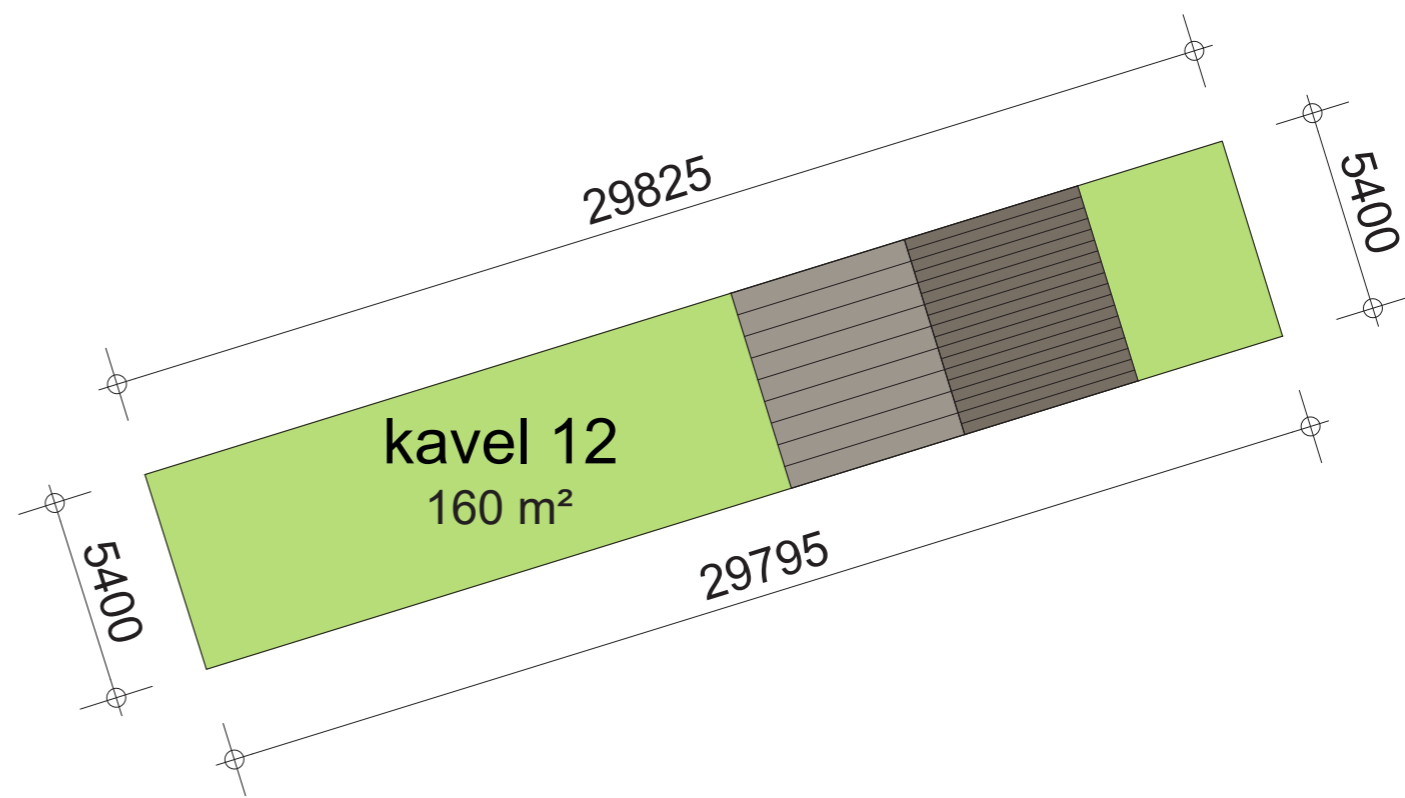

KAVEL 12

LEGENDA

-  groen
-  woonperceel
-  bouwvlak

1818 Nieuw Gelle te Meddo 19.09.2019

ARCHITEKTEN
GROEP *GELDERLAND*