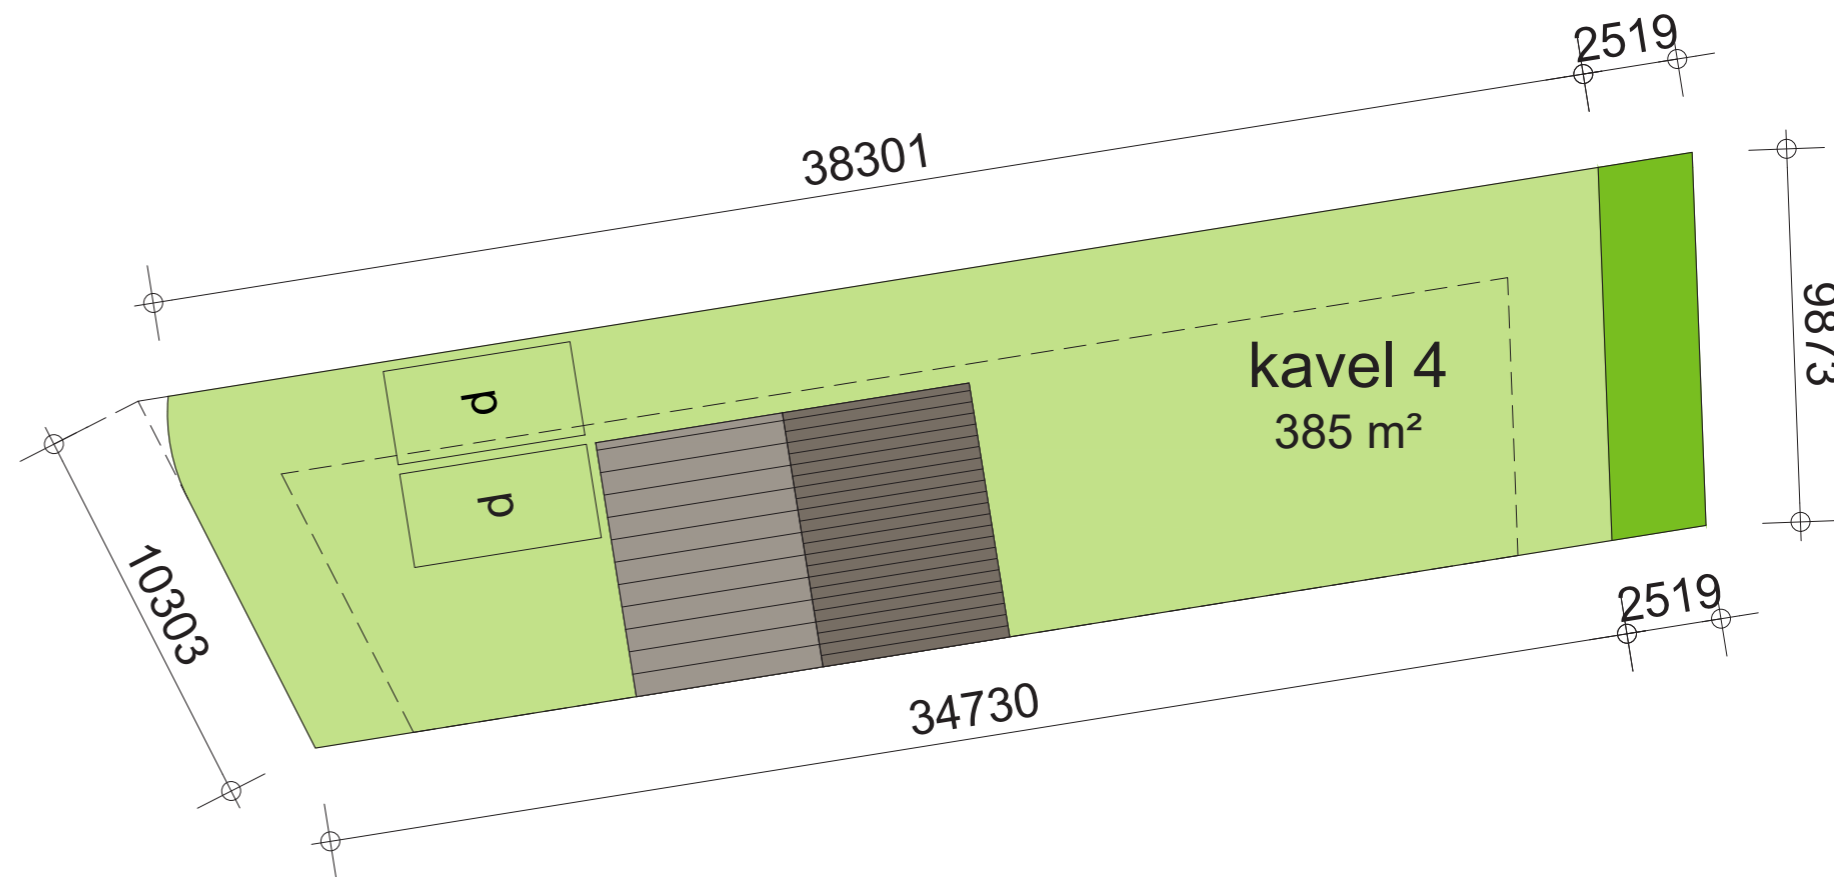

KAVEL 4

NOORD

schaal 1:200

LEGENDA

- groen
- woonperceel
- bouwvlak

1818 Nieuw Gelle te Meddo 19.09.2019

ARCHITECTEN
GROEP *GELDERLAND*