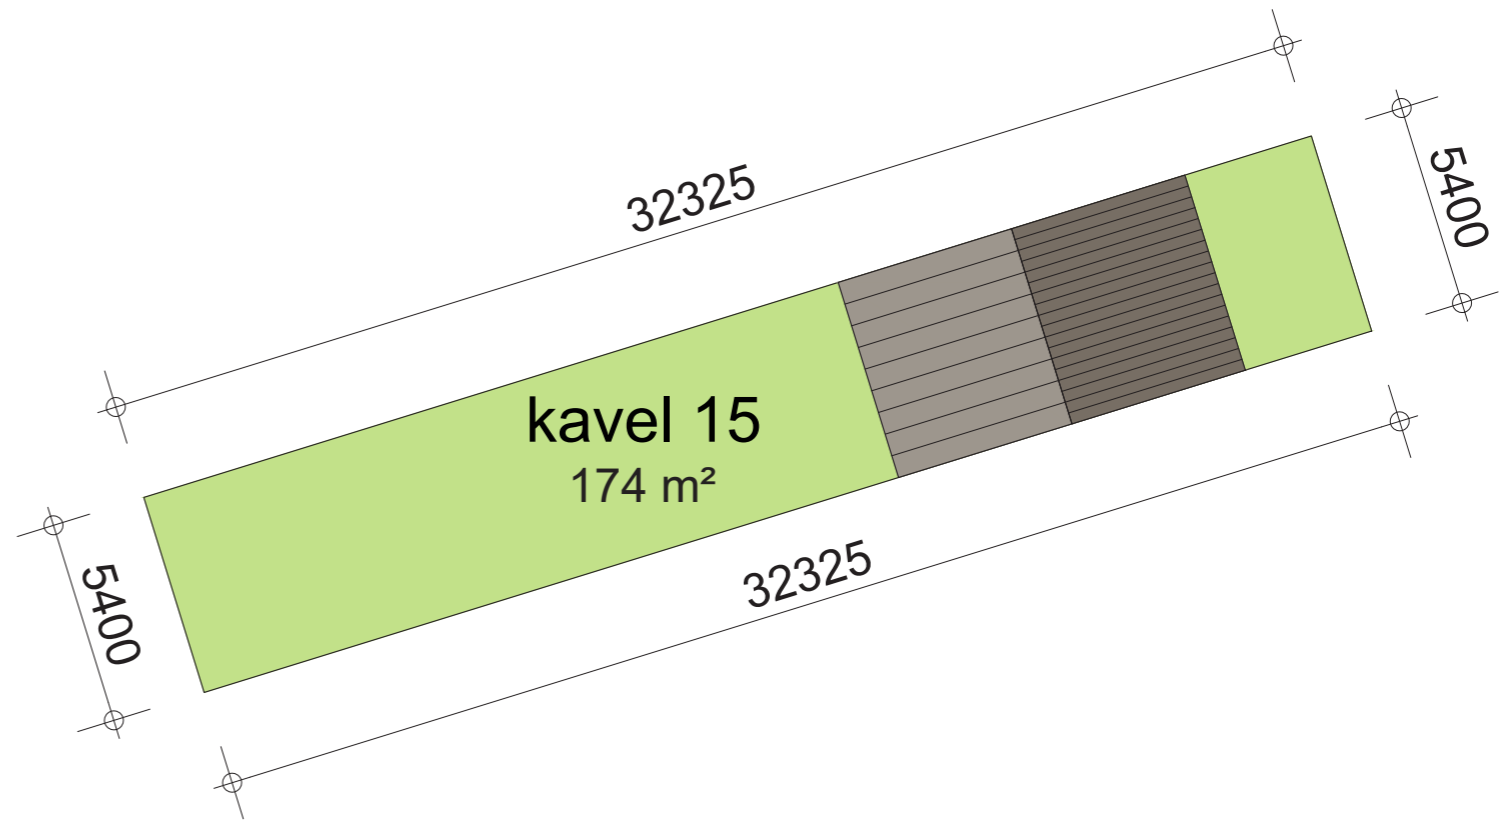

KAVEL 15

NOORD

schaal 1:200

LEGENDA

-  groen
-  woonperceel
-  bouwvlak

1818 Nieuw Gelle te Meddo 19.09.2019

ARCHITEKTEN
GROEP *GELDERLAND*