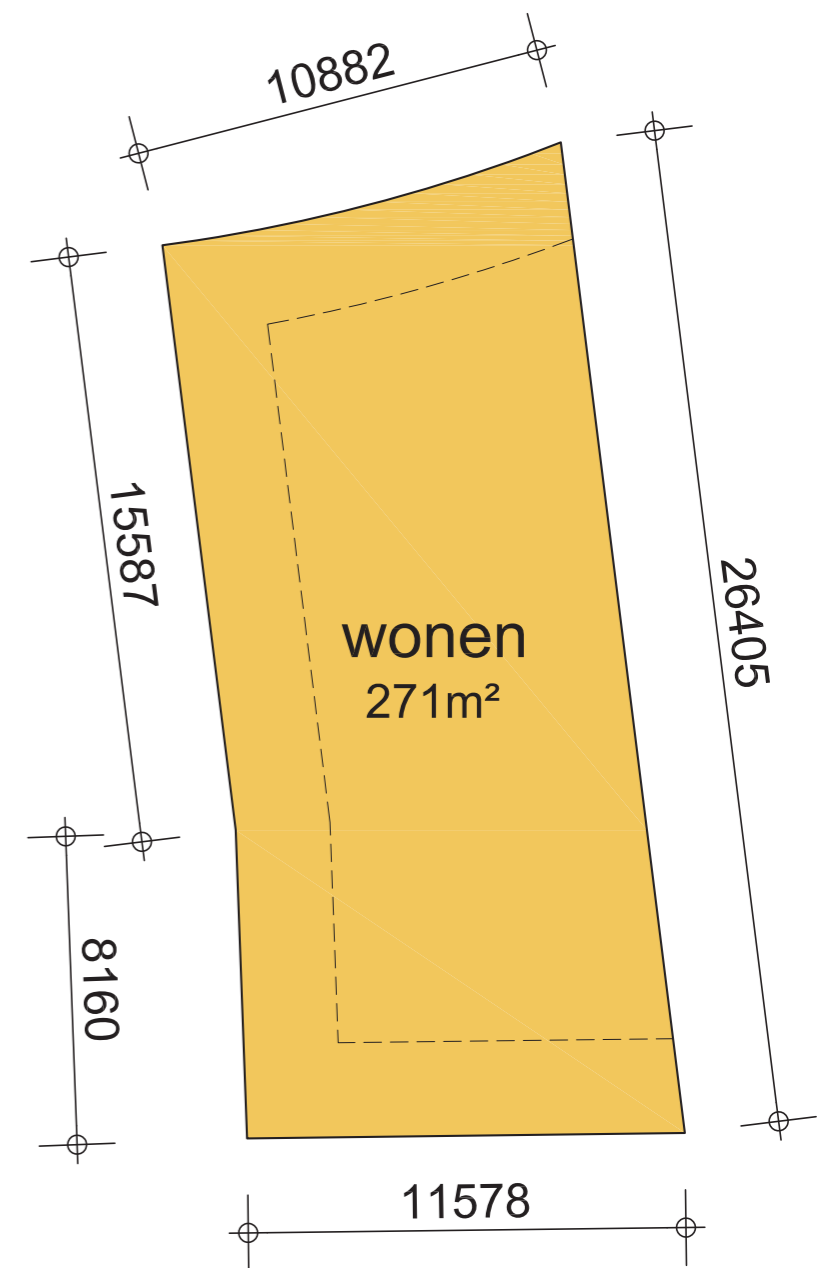

KAVEL 22

NOORD

schaal 1:200

LEGENDA

-  woonperceel
-  bouwvlak
-  groen