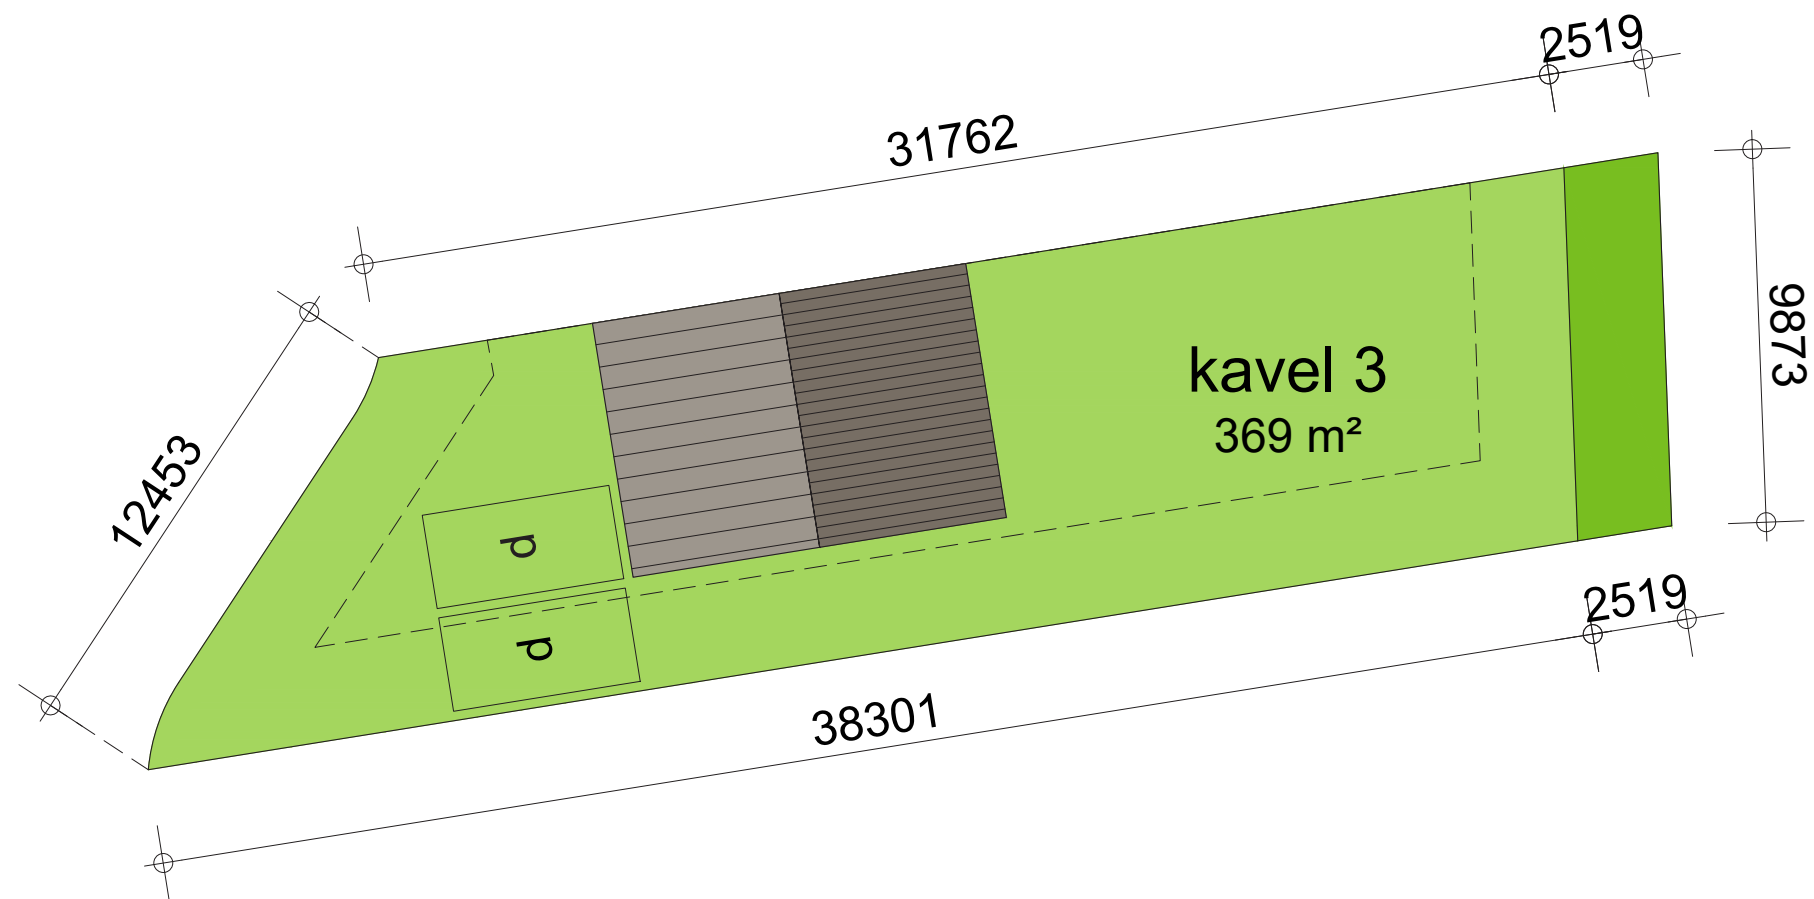

KAVEL 3
 NOORD
 schaal 1:200

LEGENDA

-  groen
-  woonperceel
-  bouwvlak

1818 Nieuw Gelle te Meddo 19.09.2019

ARCHITECTEN
 GROEP *GELDERLAND*