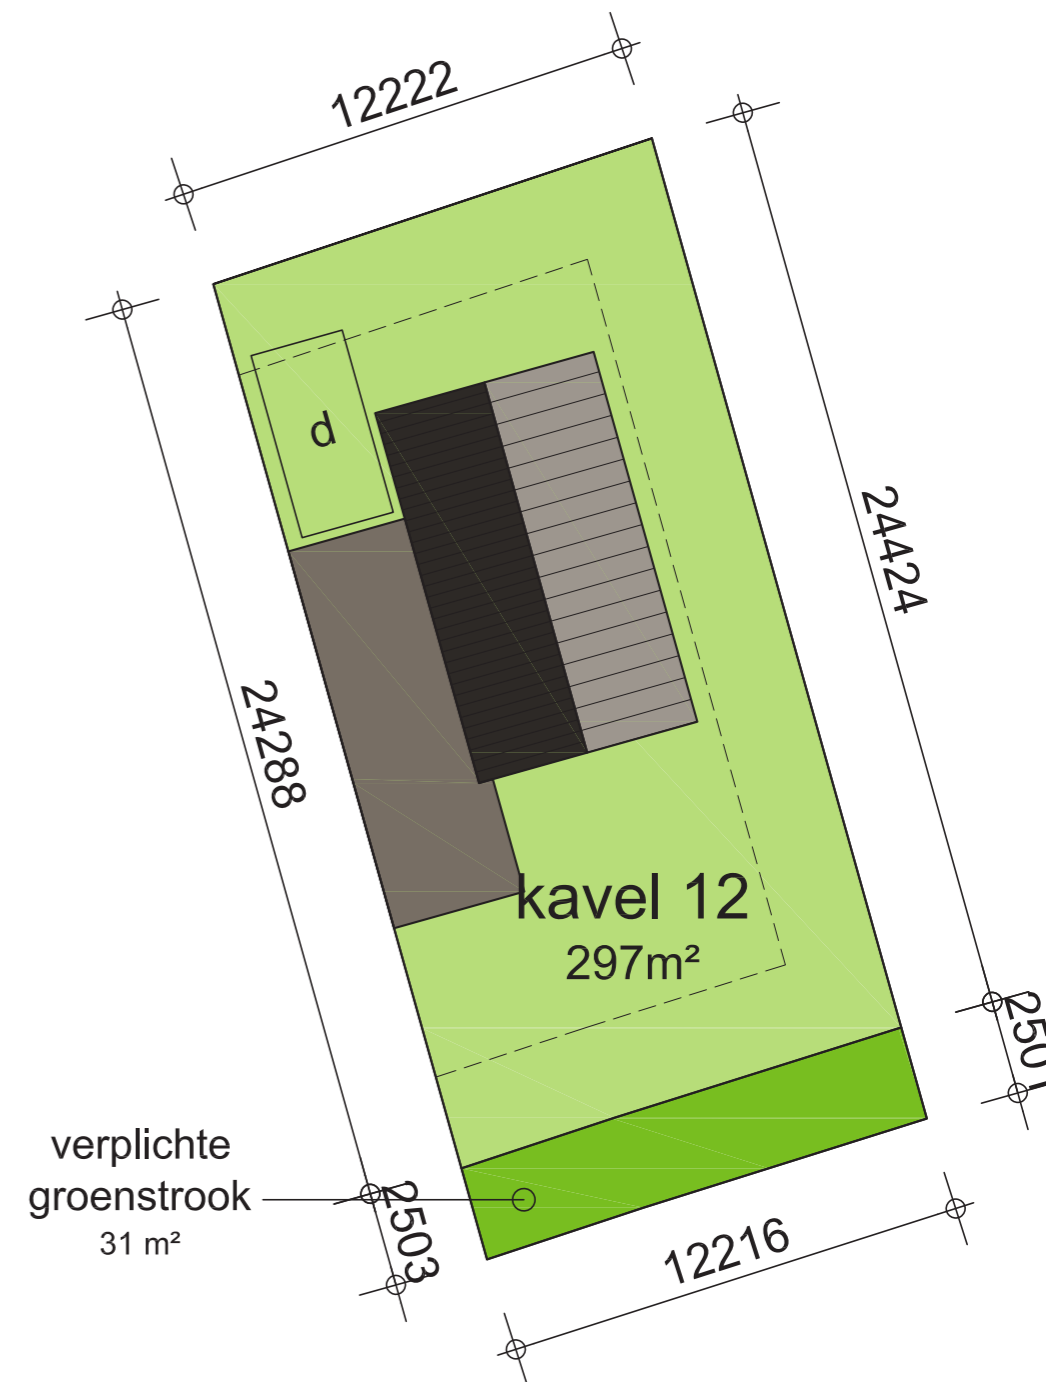

LEGENDA

- woonperceel
- bouwvlak
- groen

2009 Nieuw Gelle te Meddo FASE 2 | 17-11-2020

KAVEL 12

NOORD

schaal 1:200

ARCHITECTEN
GROEP *GELDERLAND*