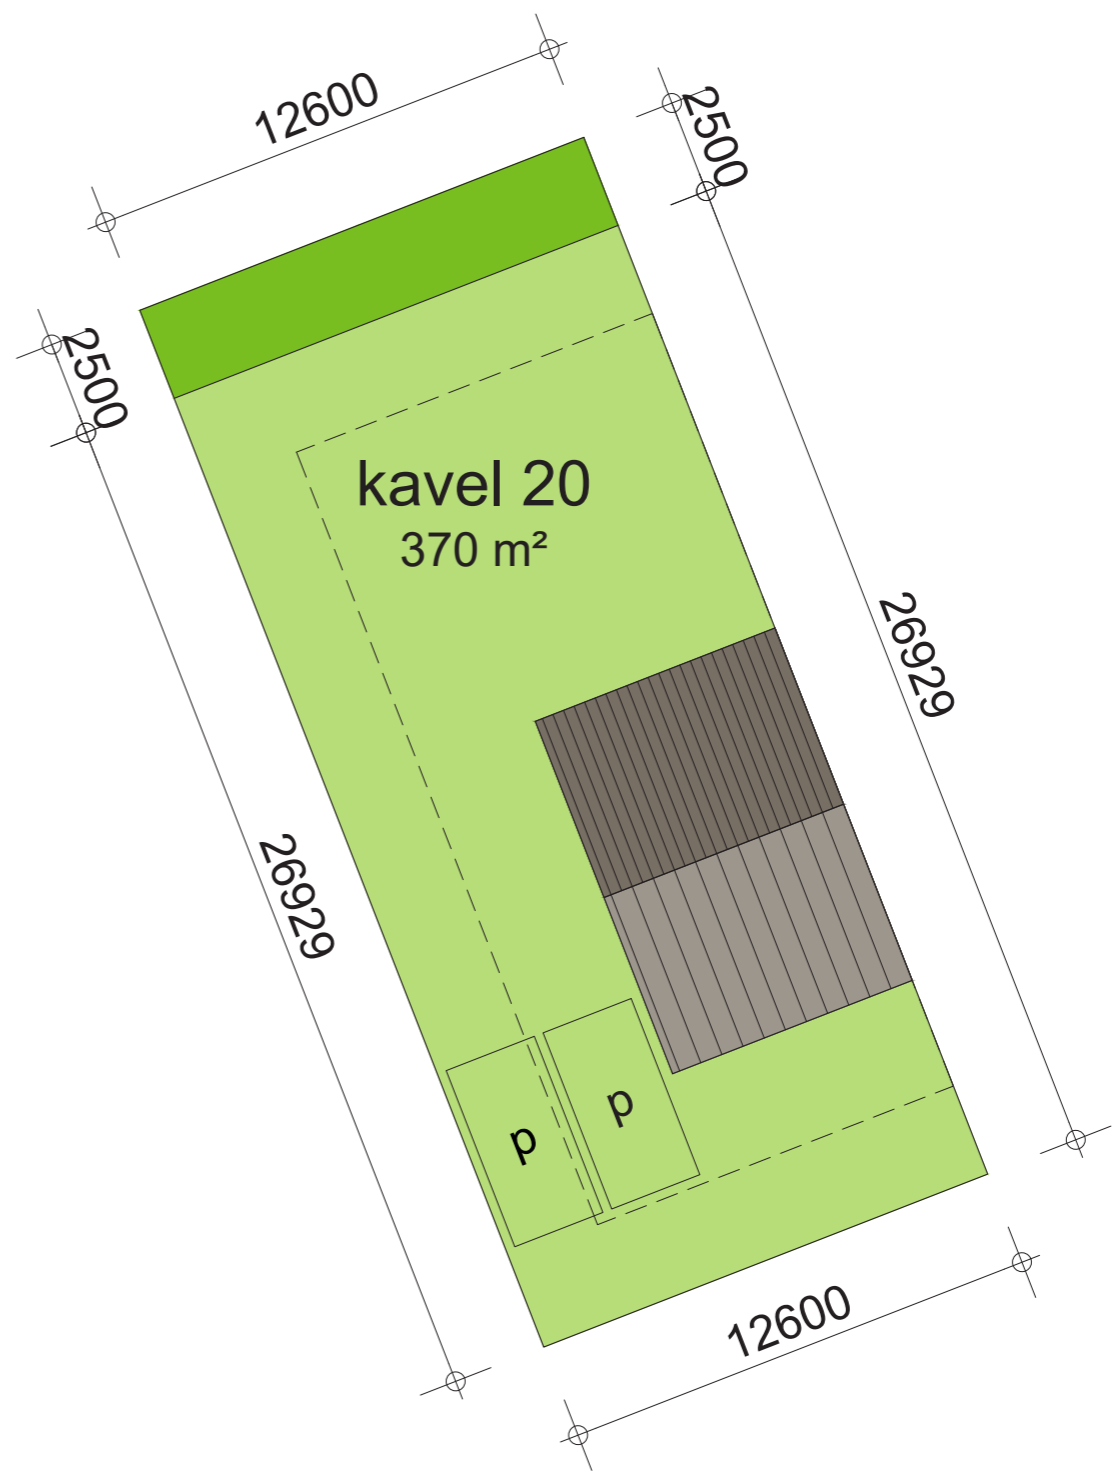

KAVEL 20

LEGENDA

- groen
- woonperceel
- bouwvlak

1818 Nieuw Gelle te Meddo 19.09.2019

ARCHITECTEN  
GROEP *GELDERLAND*